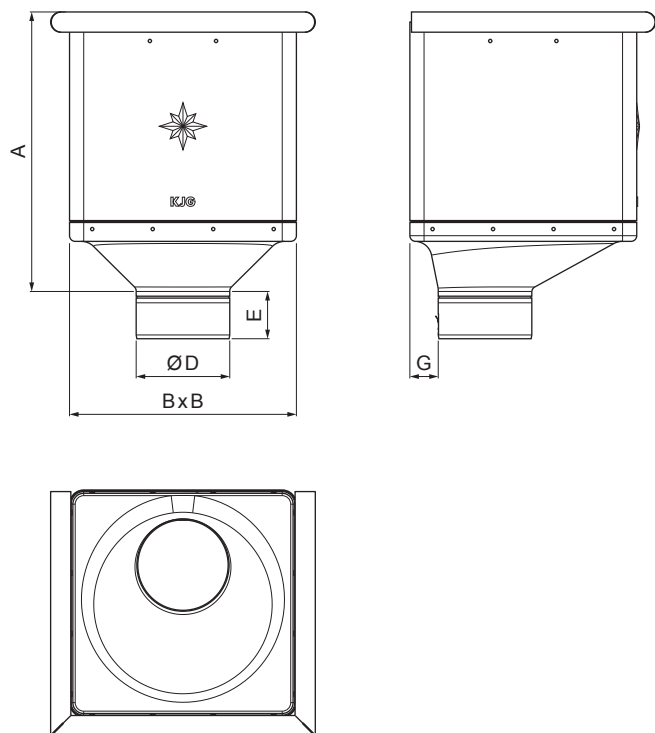

TECHNICKÝ LIST

KOTLÍK ZBERNÝ KUBICKÝ EXZENTRICKÝ

M-MKLZ KX

M Med' – Natur

Rozmery [mm]					
Menovitá veľkosť	A	B	D	E	G
80	283	240	79	44	30
100	283	240	99	50	30
120	283	240	119	60	30

INDEX	ZMENA	DATUM	PODPIS	  		
ZN. MAT.					T.O.	HMOTNOSŤ kg
ROZM.-POLOT					STN	TR.Č.
POM. ZAR.					POZN.	Č.POZÍCIE
VYPR. Ing. Kluska M.					STARÝ V.	Č.V.
PRESK.						
TECHNOL.	TECHNOL.					
NÁZOV	Kotlík zberný KUBICKÝ EXZENTRICKÝ			Počet listov	M-MKLZ KX	
					List	