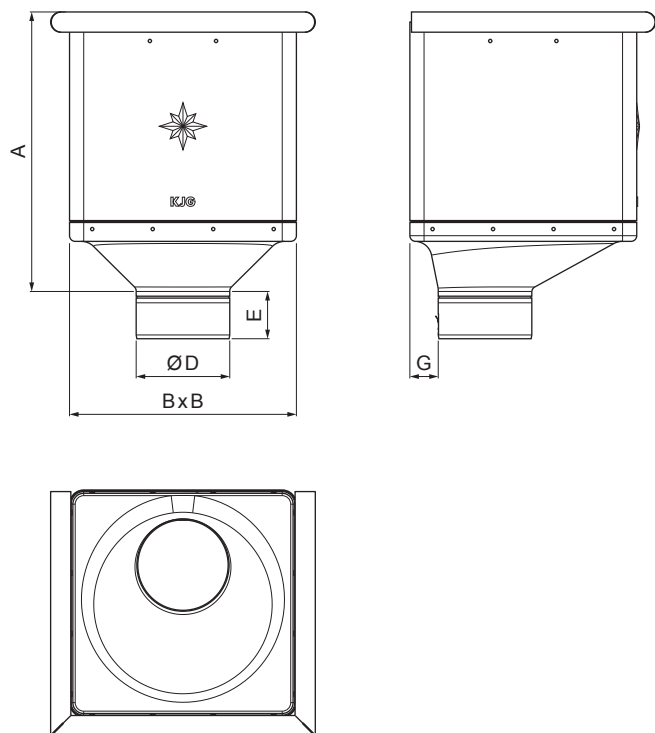

TECHNICKÝ LIST

KOTLÍK ZBERNÝ KUBICKÝ EXZENTRICKÝ

M-MKLZ KX

M Med' – Natur

Rozmery [mm]					
Menovitá veľkosť	A	B	D	E	G
80	283	240	79	44	30
100	283	240	99	50	30
120	283	240	119	60	30

INDEX	ZMENA	DATUM	PODPIS	  		
ZN. MAT.					T.O.	HMOTNOSŤ kg
ROZM.-POLOT					STN	TR.Č.
POM. ZAR.					POZN.	Č.POZÍCIE
VYPR.	Ing. Kluska M.				STARÝ V.	Č.V.
PRESK.						
TECHNOL.	TECHNOL.					
NÁZOV	Kotlík zberný KUBICKÝ EXZENTRICKÝ			Počet listov	M-MKLZ KX	