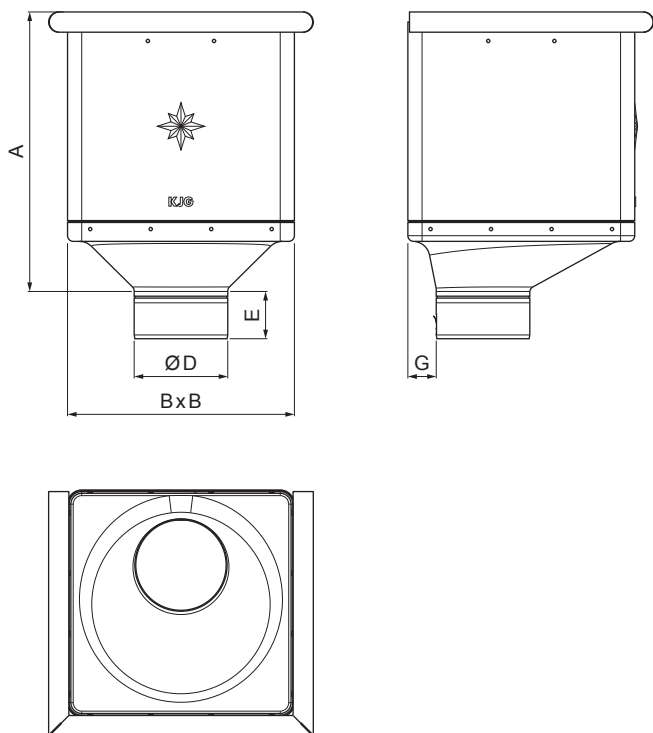

TECHNICKÝ LIST

KOTLÍK ZBERNÝ KUBICKÝ EXZENTRICKÝ

M-MKLZ KX

M Med' – Natur

Rozmery [mm]					
Menovitá veľkosť	A	B	D	E	G
80	283	240	79	44	30
100	283	240	99	50	30
120	283	240	119	60	30

INDEX	ZMENA	DATUM	PODPIS	KJG QUALITY®	Scan code for 3D model
ZN. MAT.	T.O.		HMOTNOSŤ kg		
ROZM.-POLOT	POM. ZAR.		STN	TR.Č.	
VYPR. Ing. Kluska M.	PRESK.		POZN.	Č.POZÍCIE	
TECHNOL.	TECHNOL.	STARÝ V.	Č.V.		
NÁZOV	Kotlík zberný KUBICKÝ EXZENTRICKÝ			Počet listov	M-MKLZ KX List