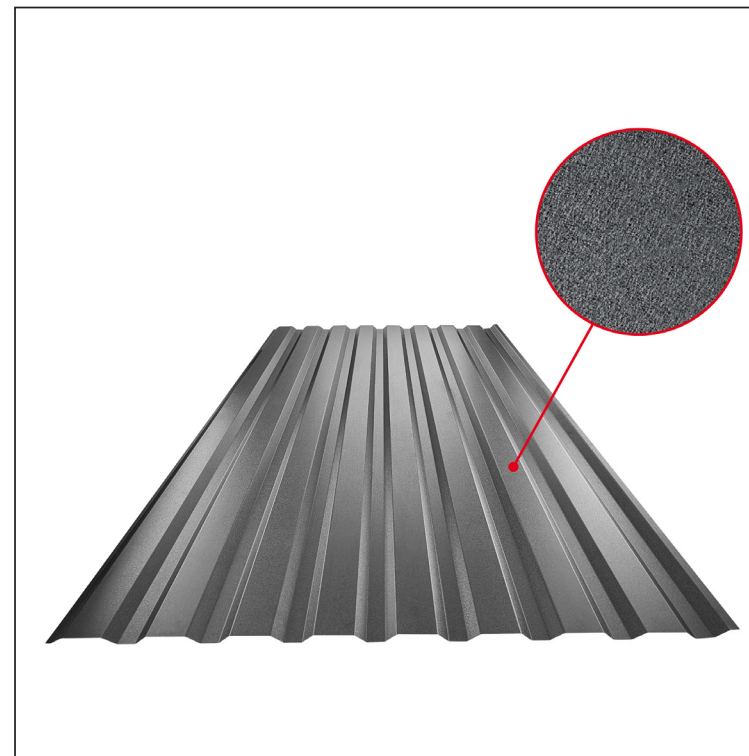

TECHNICKÝ LIST

TRAPÉZ FASÁDNY TR 18B

TR-18B

ANM Pozink lakovaný MATT – Antracit MATT – RAL 7016

Technické parametre [v mm]	
Krycia šírka	1100,0
Celková šírka	1138,0
Výška profilu	18,0
Hrúbka plechu	0,50
Dĺžka krytiny	max. 8000,0

INDEX	ZMENA	DATE	PODPIS	KJG QUALITY®	TR18	Scan code for 3D model	QR
ZN. MAT.							
ROZM.-POLOT					STN	TR.Č.	
POM. ZAR.					POZN.	Č.POZÍCIE	
VYPR.	Ing. Kluska M.				STARÝ V.	Č.V.	
PRESK.							
TECHNOL.	TECHNOL.						
NÁZOV	Trapéz fasádny TR 18B				Počet listov	TR-18B	List