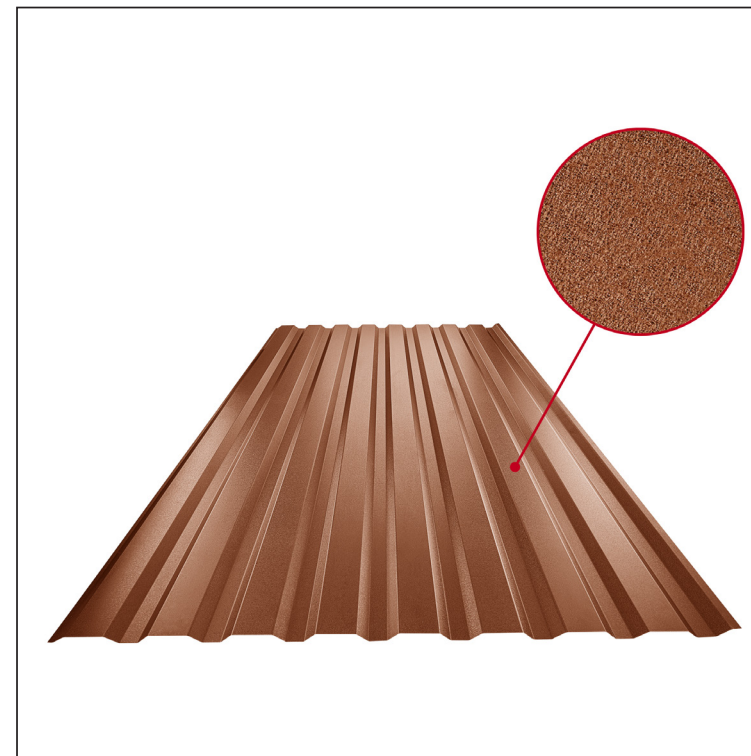

TECHNICKÝ LIST

TRAPÉZ FASÁDNY TR 18B

TR-18B

MHM Pozink lakovaný MATT – Medeno hnedá MATT – RAL 8004

Technické parametre [v mm]	
Krycia šírka	1100,0
Celková šírka	1138,0
Výška profilu	18,0
Hrúbka plechu	0,50
Dĺžka krytiny	max. 8000,0

INDEX	ZMENA	DATE	PODPIS	KJG	TR18	Scan code for 3D model	
ZN. MAT.		T.O.		QUALITY			
ROZM.-POLOT							
POM. ZAR.							
VYPR.	Ing. Kluska M.						
PRESK.							
TECHNOL.	TECHNOL.						
NÁZOV	Trapéz fasádny TR 18B						
				Počet listov	TR-18B		List

Vytvorené: 21.04.2026 16:42:04

Technické zmeny vyhradené