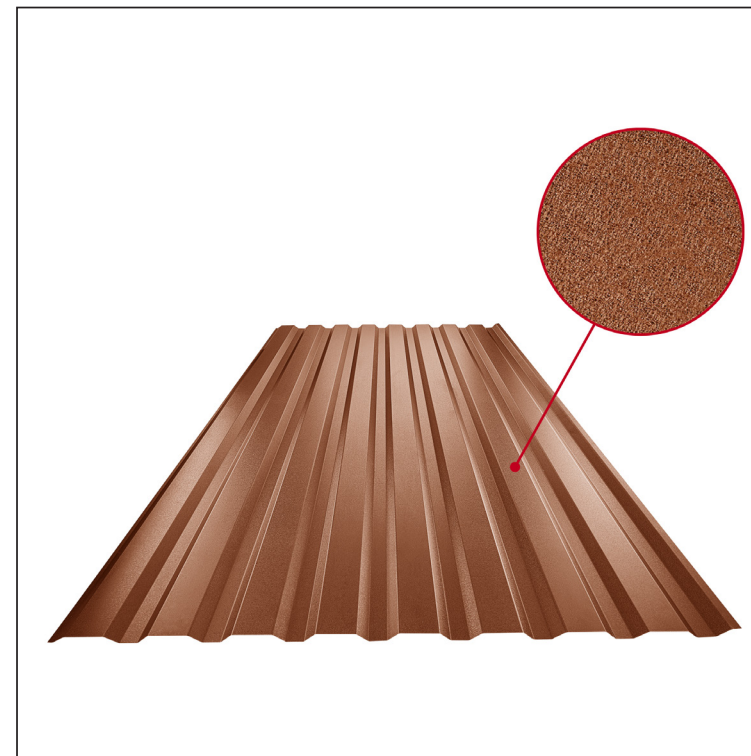

# TRAPÉZ FASÁDNY TR 18B

# TR-18B

**MHM** Pozink lakovaný MATT – Medeno hnedá MATT – RAL 8004

Technické parametre [v mm]	
Krycia šírka	1100,0
Celková šírka	1138,0
Výška profilu	18,0
Hrúbka plechu	0,50
Dĺžka krytiny	max. 8000,0

INDEX	ZMENA	DATE	PODPIS	<b>KJG</b> QUALITY®	<b>TR18</b>	Scan code for 3D model	
ZN. MAT.			T.O.	HMOTNOSŤ kg		MER.	
ROZM.-POLOT					STN	TR.Č.	
VYPR.	Ing. Kluska M.			POZN.	Č.POZÍCIE		
PRESK.				STARÝ V.	Č.V.		
TECHNOL.		TECHNOL.		STARÝ V.		Č.V.	
NÁZOV				Trapéz fasádny TR 18B		Počet listov	TR-18B
							List