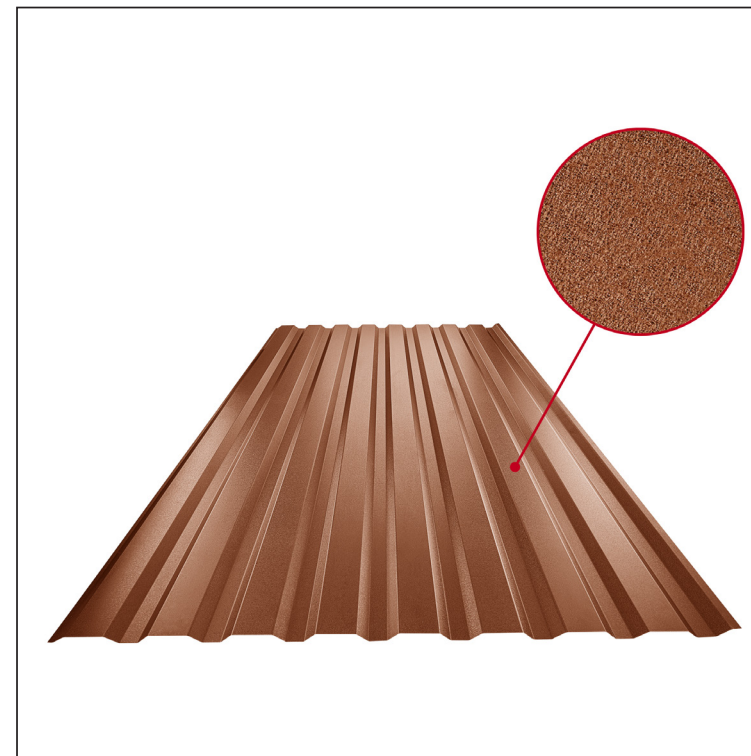

# TRAPÉZ FASÁDNY TR 18B

# TR-18B

**MHM** Pozink lakovaný MATT – Medeno hnedá MATT – RAL 8004

Technické parametre [v mm]	
Krycia šírka	1100,0
Celková šírka	1138,0
Výška profilu	18,0
Hrúbka plechu	0,50
Dĺžka krytiny	max. 8000,0

INDEX	ZMENA	DATE	PODPIS	<b>KJG</b>	<b>TR18</b>	Scan code for 3D model	
ZN. MAT.		T.O.		QUALITY			
ROZM.-POLOT							
POM. ZAR.							
VYPR.	Ing. Kluska M.						
PRESK.							
TECHNOL.	TECHNOL.						
NÁZOV	Trapéz fasádny TR 18B						
				Počet listov	TR-18B		List