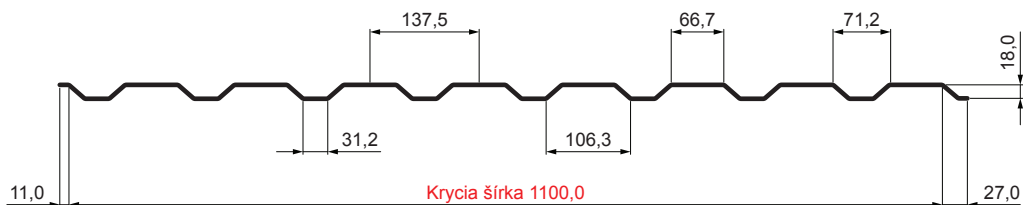

TECHNICKÝ LIST

TRAPÉZ FASÁDNY TR 18B

TR-18B

MHM Pozink lakovaný MATT – Medeno hnedá MATT – RAL 8004

Technické parametre [v mm]	
Krycia šírka	1100,0
Celková šírka	1138,0
Výška profilu	18,0
Hrúbka plechu	0,50
Dĺžka krytiny	max. 8000,0

INDEX	ZMENA	DATE	PODPIS	KJG QUALITY®	TR18	Scan code for 3D model	
ZN. MAT.			T.O.	HMOTNOSŤ kg		MER.	
ROZM.-POLOT			POM. ZAR.		STN	TR.Č.	
VYPR. Ing. Kluska M.		TECHNOL.		POZN.	Č.POZÍCIE		
PRESK.		STARÝ V.		Č.V.			
NÁZOV				Počet listov		List	
Trapéz fasádny TR 18B				TR-18B			