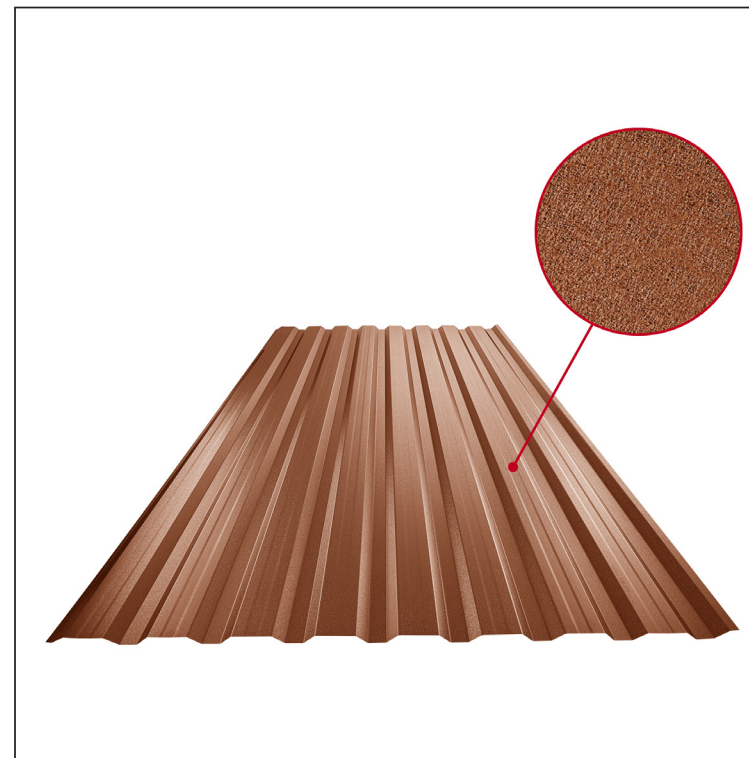

# TRAPÉZ FASÁDNY S PRELISOM TR 18B+

# TR-18B+

**MHM** Pozink lakovaný MATT – Medeno hnedá MATT – RAL 8004

Technické parametre [v mm]	
Krycia šírka	1100,0
Celková šírka	1138,0
Výška profilu	18,0
Hrúbka plechu	0,50
Dĺžka krytiny	max. 8000,0