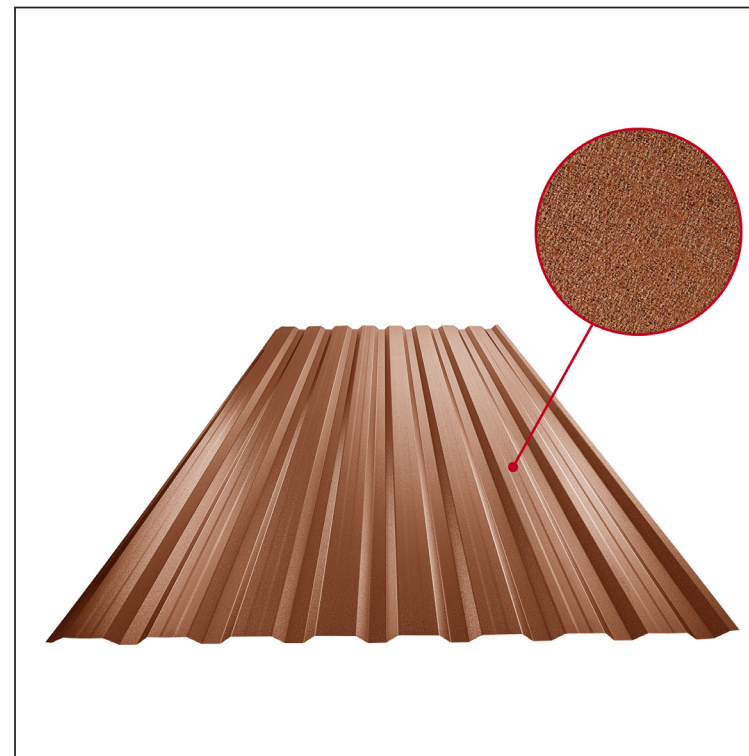

# TRAPÉZ FASÁDNY S PRELISOM TR 18B+

# TR-18B+

**MHM** Pozink lakovaný MATT – Medeno hnedá MATT – RAL 8004

Technické parametre [v mm]	
Krycia šírka	1100,0
Celková šírka	1138,0
Výška profilu	18,0
Hrúbka plechu	0,50
Dĺžka krytiny	max. 8000,0