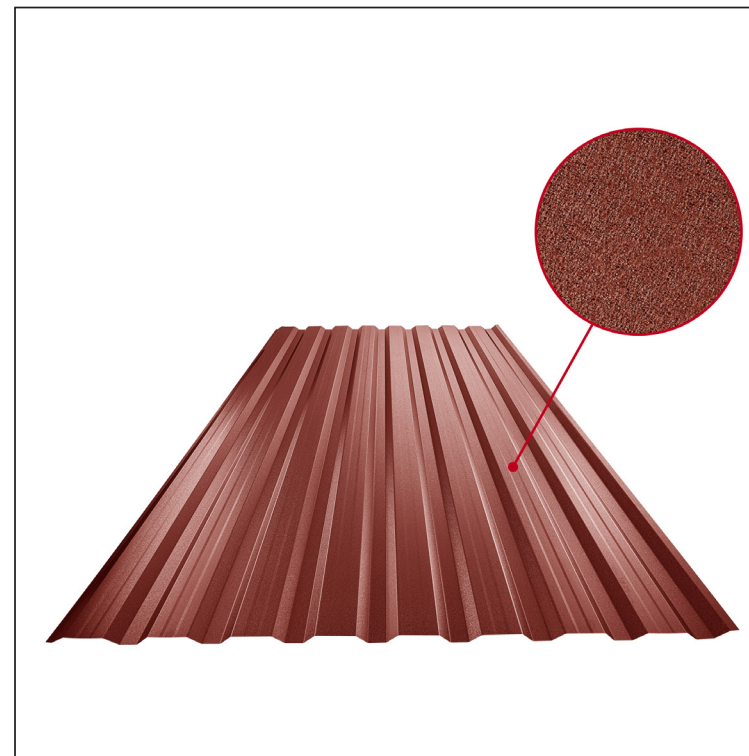

TECHNICKÝ LIST

TRAPÉZ FASÁDNY S PRELISOM TR 18B+

TR-18B+

OCM Pozink lakovaný MATT – Oceľovo červená MATT – RAL 3009

Technické parametre [v mm]	
Krycia šírka	1100,0
Celková šírka	1138,0
Výška profilu	18,0
Hrúbka plechu	0,50
Dĺžka krytiny	max. 8000,0

INDEX	ZMENA	DATE	PODPIS	KJG	TR18	Scan code for 3D model
ZN. MAT.				QUALITY		
ROZM.-POLOT						
POM. ZAR.						
VYPR. Ing. Kluska M.						
PRESK.						
TECHNOL.	TECHNOL.					
NÁZOV	Trapéz fasádny s prelisom TR 18B+					
				Počet listov	TR-18B+	List