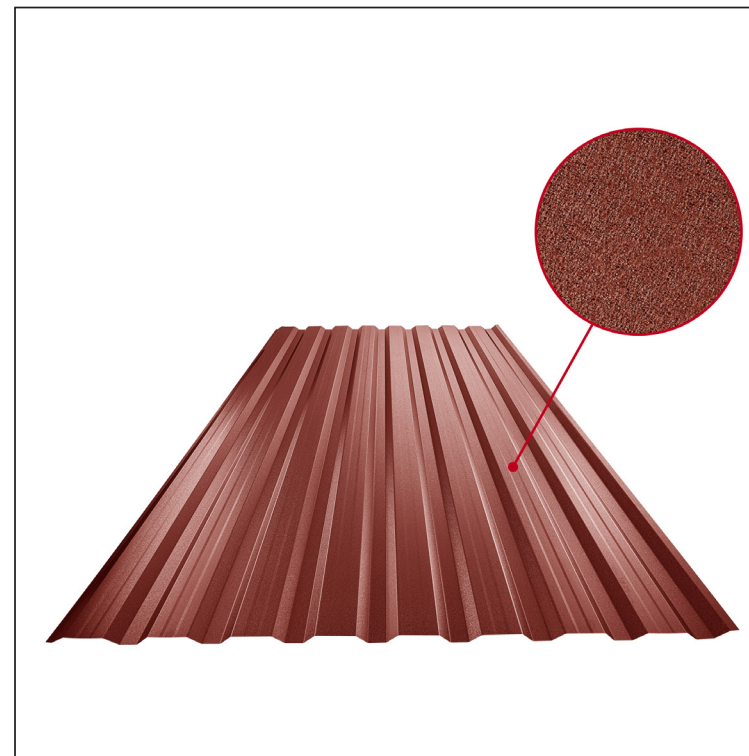

TECHNICKÝ LIST

TRAPÉZ FASÁDNY S PRELISOM TR 18B+

TR-18B+

OCM Pozink lakovaný MATT – Oceľovo červená MATT – RAL 3009

Technické parametre [v mm]	
Krycia šírka	1100,0
Celková šírka	1138,0
Výška profilu	18,0
Hrúbka plechu	0,50
Dĺžka krytiny	max. 8000,0

INDEX	ZMENA	DATE	PODPIS	KJG QUALITY®	TR18	Scan code for 3D model	QR
ZN. MAT.							
ROZM.-POLOT							
POM. ZAR.					STN	TR.Č.	
VYPR.	Ing. Kluska M.				POZN.	Č.POZÍCIE	
PRESK.							
TECHNOL.	TECHNOL.				STARÝ V.	Č.V.	
NÁZOV	Trapéz fasádny s prelisom TR 18B+				Počet listov	TR-18B+	List