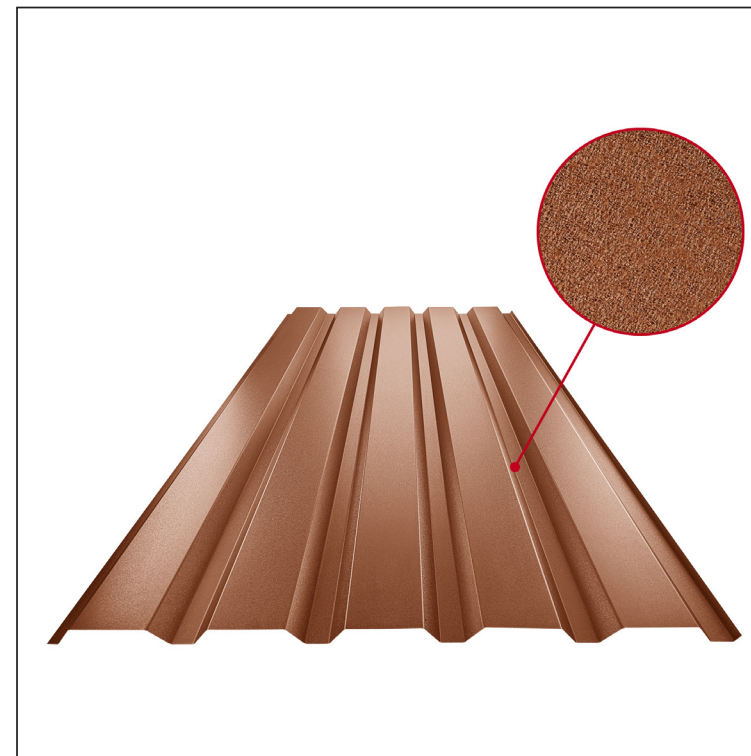

TECHNICKÝ LIST

TRAPÉZ FASÁDNY TR 35B

TR-35B

MHM Pozink lakovaný MATT – Medeno hnedá MATT – RAL 8004

INDEX	ZMENA	DATE	PODPIS	KJG QUALITY®	TR35	Scan code for 3D model	QR CODE
ZN. MAT.			T.O.	HMOTNOSŤ kg		MER.	
ROZM.-POLOT							
POM. ZAR.			STN		TR.Č.		
VYPR. Ing. Kluska M.				POZN.		Č.POZÍCIE	
PRESK.							
TECHNOL.		TECHNOL.		STARÝ V.		Č.V.	
NÁZOV				Trapéz fasádny TR 35B		TR-35B	
				Počet listov		List	

Vytvorené: 04.06.2026 13:34:09

Technické zmeny vyhradené

Technické parametre [v mm]	
Krycia šírka	1060,0
Celková šírka	1085,0
Výška profilu	34,5
Hrúbka plechu	0,50
Dĺžka krytiny	max. 8000,0