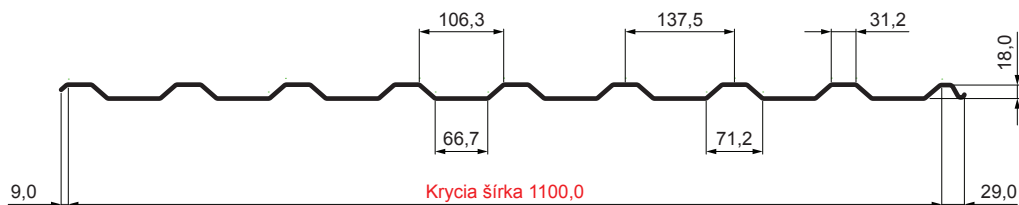

# TR-18A

**IC** Pozink lakovaný MARCEGAGLIA – Intenzívna čierna – RAL 9005

Technické parametre [v mm]	
Krycia šírka	1100,0
Celková šírka	1138,0
Výška profilu	18,0
Hrúbka plechu	0,50 / 0,55
Dĺžka krytiny	max. 8000,0