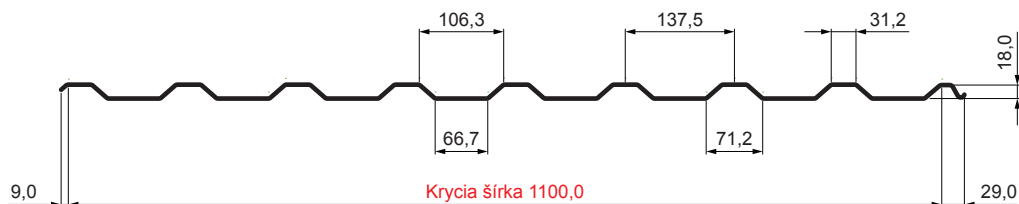

# TR-18A

**IC** Pozink lakovaný MARCEGAGLIA – Intenzívna čierna – RAL 9005

Technické parametre [v mm]	
Krycia šírka	1100,0
Celková šírka	1138,0
Výška profilu	18,0
Hrúbka plechu	0,50 / 0,55
Dĺžka krytiny	max. 8000,0

INDEX	ZMENA	DATE	PODPIS	<b>KJG</b> QUALITY®	<b>TR18</b>	Scan code for 3D model	
ZN. MAT.			T.O.	HMOTNOSŤ kg		MER.	
ROZM.-POLOT				STN		TR.Č.	
VYPR. Ing. Kluska M.				POZN.		Č.POZÍCIE	
PRESK.				STARÝ V.		Č.V.	
TECHNOL.		TECHNOL.		STARÝ V.		Č.V.	
NÁZOV				Počet listov		List	
Trapéz strešný TR 18A				TR-18A			