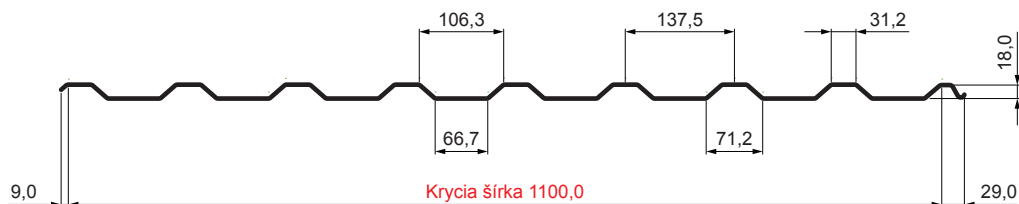

TECHNICKÝ LIST

TRAPÉZ STREŠNÝ TR 18A

TR-18A

TH Pozink lakovaný MARCEGAGLIA – Tmavo hnedá ČOKO – RAL 8017

Technické parametre [v mm]	
Krycia šírka	1100,0
Celková šírka	1138,0
Výška profilu	18,0
Hrúbka plechu	0,50
Dĺžka krytiny	max. 8000,0

INDEX	ZMENA	DATE	PODPIS			
ZN. MAT.		T.O.	HMOTNOSŤ kg		MER.	
ROZM.-POLOT			STN		TR.Č.	
VYPR.	Ing. Kluska M.		POZN.		Č.POZÍCIE	
PRESK.			STARÝ V.		Č.V.	
TECHNOL.		TECHNOL.	STARÝ V.		Č.V.	
NÁZOV			Trapéz strešný TR 18A		Počet listov	
					TR-18A	
					List	