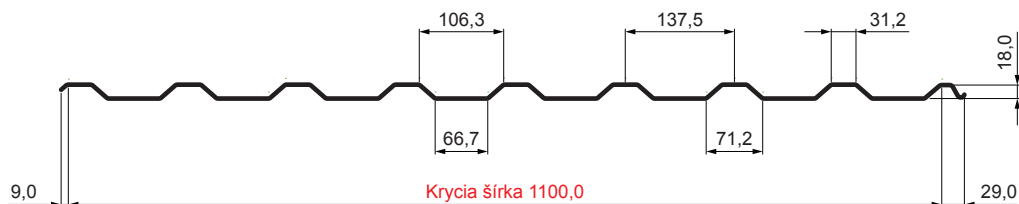

TECHNICKÝ LIST

TRAPÉZ STREŠNÝ TR 18A

TR-18A

TH Pozink lakovaný MARCEGAGLIA – Tmavo hnedá ČOKO – RAL 8017

Technické parametre [v mm]	
Krycia šírka	1100,0
Celková šírka	1138,0
Výška profilu	18,0
Hrúbka plechu	0,50
Dĺžka krytiny	max. 8000,0

INDEX	ZMENA	DATE	PODPIS	KJG QUALITY®	TR18	Scan code for 3D model	
ZN. MAT.			T.O.	HMOTNOSŤ kg		MER.	
ROZM.-POLOT				STN		TR.Č.	
VYPR. Ing. Kluska M.				POZN.		Č.POZÍCIE	
PRESK.				STARÝ V.		Č.V.	
TECHNOL.		TECHNOL.		NÁZOV		Č.V.	
Trapéz strešný TR 18A				Počet listov		TR-18A	
						List	