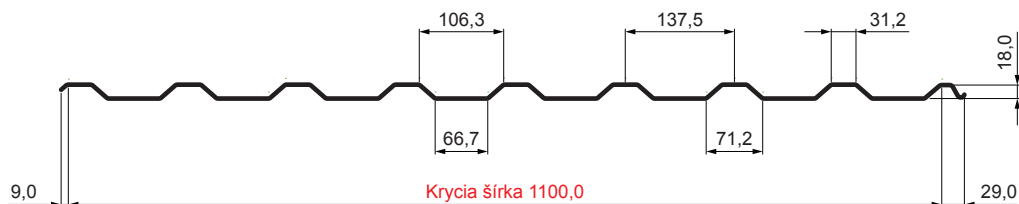

TECHNICKÝ LIST

TRAPÉZ STREŠNÝ TR 18A

TR-18A

SB Pozink lakovaný MARCEGAGLIA – Šedo biela – RAL 9002

Technické parametre [v mm]	
Krycia šírka	1100,0
Celková šírka	1138,0
Výška profilu	18,0
Hrúbka plechu	0,50
Dĺžka krytiny	max. 8000,0

INDEX	ZMENA	DATE	PODPIS	KJG QUALITY®	TR18	Scan code for 3D model	
ZN. MAT.			T.O.	HMOTNOSŤ kg		MER.	
ROZM.-POLOT				STN		TR.Č.	
VYPR.		Ing. Kluska M.	POZN.		Č.POZÍCIE		
PRESK.			TECHNOL.		STARÝ V.		Č.V.
NÁZOV				Počet listov		List	
Trapéz strešný TR 18A				TR-18A			