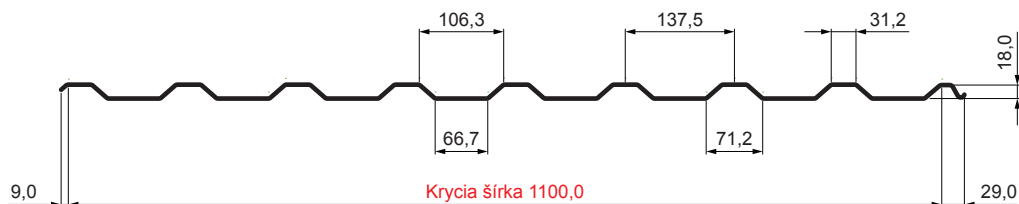

TECHNICKÝ LIST

TRAPÉZ STREŠNÝ TR 18A

TR-18A

SB Pozink lakovaný MARCEGAGLIA – Šedo biela – RAL 9002

Technické parametre [v mm]	
Krycia šírka	1100,0
Celková šírka	1138,0
Výška profilu	18,0
Hrúbka plechu	0,50
Dĺžka krytiny	max. 8000,0

INDEX	ZMENA	DATE	PODPIS	KJG QUALITY®	TR18	Scan code for 3D model	
ZN. MAT.			T.O.	HMOTNOSŤ kg		MER.	
ROZM.-POLOT				STN		TR.Č.	
VYPR.		Ing. Kluska M.	POZN.		Č.POZÍCIE		
PRESK.			TECHNOL.		STARÝ V.		Č.V.
NÁZOV				Počet listov		List	
Trapéz strešný TR 18A				TR-18A			

Vytvorené: 05.06.2026 01:49:18

Technické zmeny vyhradené