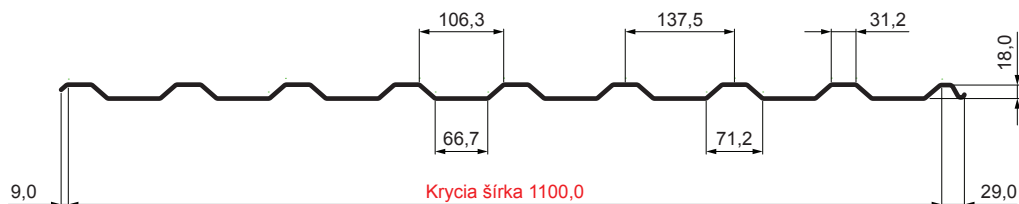

TECHNICKÝ LIST

TRAPÉZ STREŠNÝ TR 18A

TR-18A

MH Pozink lakovaný MARCEGAGLIA – Medeno hnedá – RAL 8004

Technické parametre [v mm]	
Krycia šírka	1100,0
Celková šírka	1138,0
Výška profilu	18,0
Hrúbka plechu	0,50
Dĺžka krytiny	max. 8000,0

INDEX	ZMENA	DATE	PODPIS	KJG QUALITY®	TR18	Scan code for 3D model	QR
ZN. MAT.							
ROZM.-POLOT							
POM. ZAR.					STN	TR.Č.	
VYPR.	Ing. Kluska M.				POZN.	Č.POZÍCIE	
PRESK.							
TECHNOL.	TECHNOL.				STARÝ V.	Č.V.	
NÁZOV	Trapéz strešný TR 18A				Počet listov	TR-18A	List