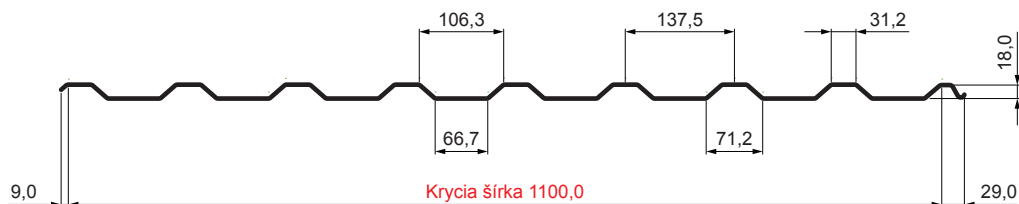

# TR-18A

**MH** Pozink lakovaný MARCEGAGLIA – Medeno hnedá – RAL 8004

Technické parametre [v mm]	
Krycia šírka	1100,0
Celková šírka	1138,0
Výška profilu	18,0
Hrúbka plechu	0,50
Dĺžka krytiny	max. 8000,0

INDEX	ZMENA	DATE	PODPIS	KJG QUALITY®	TR18	Scan code for 3D model	QR
ZN. MAT.							
ROZM.-POLOT							
POM. ZAR.					STN	TR.Č.	
VYPR.	Ing. Kluska M.				POZN.	Č.POZÍCIE	
PRESK.							
TECHNOL.	TECHNOL.				STARÝ V.	Č.V.	
NÁZOV	Trapéz strešný TR 18A				Počet listov	TR-18A	List