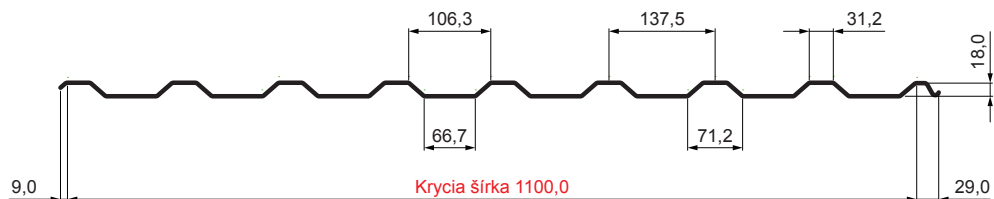

# TR-18A

**B** Pozink lakovaný MARCEGAGLIA – Biela – RAL 9010

Technické parametre [v mm]	
Krycia šírka	1100,0
Celková šírka	1138,0
Výška profilu	18,0
Hrúbka plechu	0,50
Dĺžka krytiny	max. 8000,0

INDEX	ZMENA	DATE	PODPIS	KJG QUALITY®	TR18	Scan code for 3D model	
ZN. MAT.							
ROZM.-POLOT							
POM. ZAR.					STN	TR.Č.	
VYPR.	Ing. Kluska M.				POZN.	Č.POZÍCIE	
PRESK.							
TECHNOL.	TECHNOL.				STARÝ V.	Č.V.	
NÁZOV	Trapéz strešný TR 18A				Počet listov	TR-18A	List