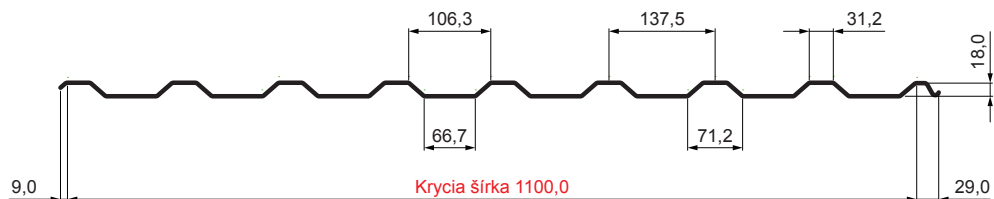

TECHNICKÝ LIST

TRAPÉZ STREŠNÝ TR 18A

TR-18A

B Pozink lakovaný MARCEGAGLIA – Biela – RAL 9010

Technické parametre [v mm]	
Krycia šírka	1100,0
Celková šírka	1138,0
Výška profilu	18,0
Hrúbka plechu	0,50
Dĺžka krytiny	max. 8000,0

INDEX	ZMENA	DATE	PODPIS	KJG QUALITY®	TR18	Scan code for 3D model				
ZN. MAT.								T.O.	HMOTNOSŤ kg	MER.
ROZM.-POLOT										
POM. ZAR.					STN	TR.Č.				
VYPR.	Ing. Kluska M.				POZN.	Č.POZÍCIE				
PRESK.										
TECHNOL.	TECHNOL.				STARÝ V.	Č.V.				
NÁZOV	Trapéz strešný TR 18A				Počet listov	TR-18A	List			

Vytvorené: 22.04.2026 10:59:12

Technické zmeny vyhradené