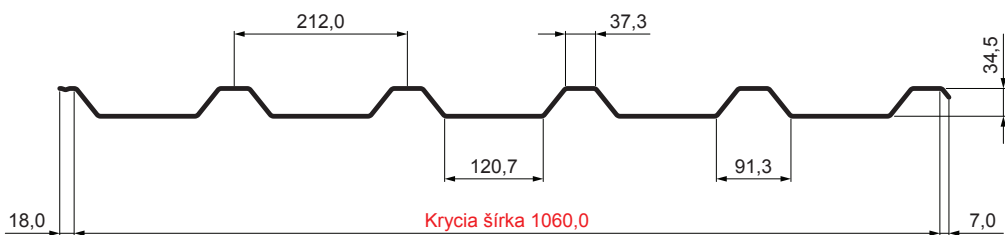

TECHNICKÝ LIST

TRAPÉZ STREŠNÝ TR 35A

TR-35A

IC Pozink lakovaný MARCEGAGLIA – Intenzívna čierna – RAL 9005

Technické parametre [v mm]	
Krycia šírka	1060,0
Celková šírka	1085,0
Výška profilu	34,5
Hrúbka plechu	0,50 / 0,55
Dĺžka krytiny	max. 8000,0

INDEX	ZMENA	DATE	PODPIS	KJG QUALITY®	TR35	Scan code for 3D model	
ZN. MAT.			T.O.	HMOTNOSŤ kg		MER.	
ROZM.-POLOT				STN		TR.Č.	
VYPR.		Ing. Kluska M.		POZN.		Č.POZÍCIE	
PRESK.				STARÝ V.		Č.V.	
TECHNOL.		TECHNOL.		NÁZOV		TR-35A	
Trapéz strešný TR 35A				Počet listov	List		