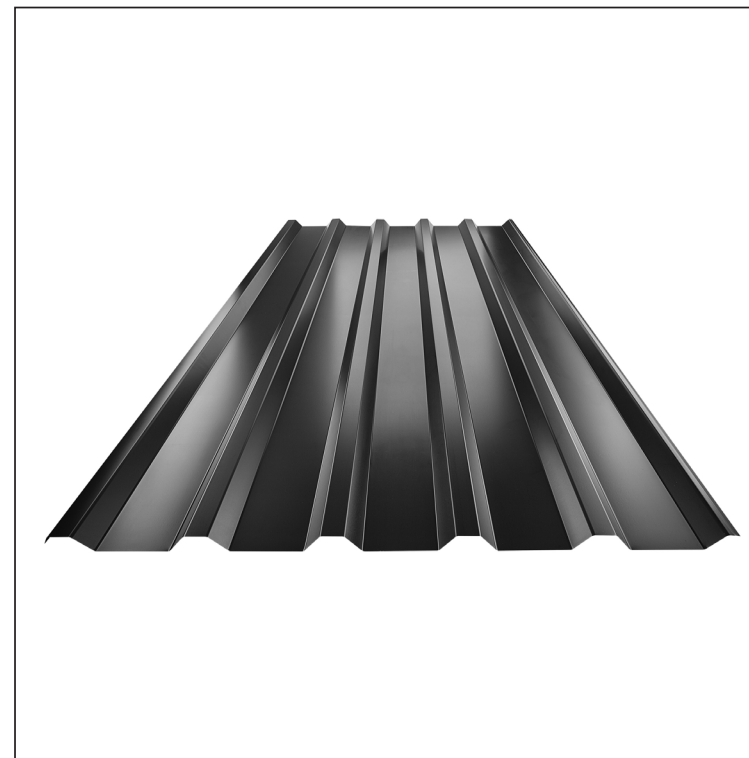

TECHNICKÝ LIST

TRAPÉZ STREŠNÝ TR 35A

TR-35A

IC Pozink lakovaný MARCEGAGLIA – Intenzívna čierna – RAL 9005

Technické parametre [v mm]	
Krycia šírka	1060,0
Celková šírka	1085,0
Výška profilu	34,5
Hrúbka plechu	0,50 / 0,55
Dĺžka krytiny	max. 8000,0

INDEX	ZMENA	DATE	PODPIS	KJG QUALITY®	TR35	Scan code for 3D model	
ZN. MAT.			T.O.	HMOTNOSŤ kg		MER.	
ROZM.-POLOT				STN		TR.Č.	
VYPR. Ing. Kluska M.				POZN.		Č.POZÍCIE	
PRESK.				STARÝ V.		Č.V.	
TECHNOL.		TECHNOL.		NÁZOV		Č.V.	
Trapéz strešný TR 35A				Počet listov		TR-35A	
						List	