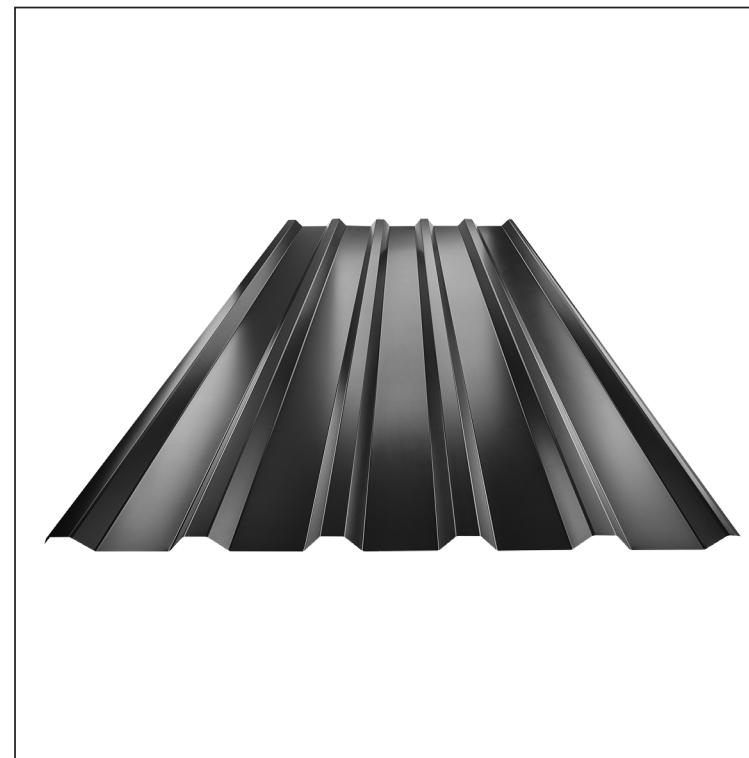

TECHNICKÝ LIST

TRAPÉZ STREŠNÝ TR 35A

TR-35A

IC Pozink lakovaný MARCEGAGLIA – Intenzívna čierna – RAL 9005

Technické parametre [v mm]	
Krycia šírka	1060,0
Celková šírka	1085,0
Výška profilu	34,5
Hrúbka plechu	0,50 / 0,55
Dĺžka krytiny	max. 8000,0

INDEX	ZMENA	DATE	PODPIS	KJG QUALITY®	TR35	Scan code for 3D model	
ZN. MAT.			T.O.	HMOTNOSŤ kg		MER.	
ROZM.-POLOT				STN		TR.Č.	
VYPR.		Ing. Kluska M.		POZN.		Č.POZÍCIE	
PRESK.				STARÝ V.		Č.V.	
TECHNOL.		TECHNOL.		NÁZOV		TR-35A	
Trapéz strešný TR 35A				Počet listov	List		