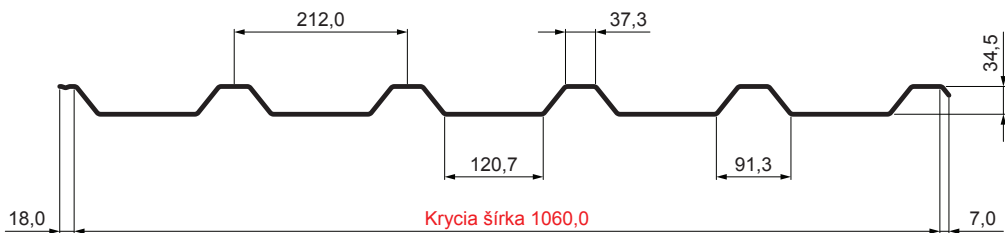

TECHNICKÝ LIST

TRAPÉZ STREŠNÝ TR 35A

TR-35A

IC Pozink lakovaný MARCEGAGLIA – Intenzívna čierna – RAL 9005

Technické parametre [v mm]	
Krycia šírka	1060,0
Celková šírka	1085,0
Výška profilu	34,5
Hrúbka plechu	0,50 / 0,55
Dĺžka krytiny	max. 8000,0

INDEX	ZMENA	DATE	PODPIS	KJG QUALITY®	TR35	Scan code for 3D model	
ZN. MAT.			T.O.	HMOTNOSŤ kg		MER.	
ROZM.-POLOT				STN		TR.Č.	
VYPR. Ing. Kluska M.				POZN.		Č.POZÍCIE	
PRESK.				STARÝ V.		Č.V.	
TECHNOL.		TECHNOL.		NÁZOV		Č.V.	
Trapéz strešný TR 35A				Počet listov		TR-35A	
						List	