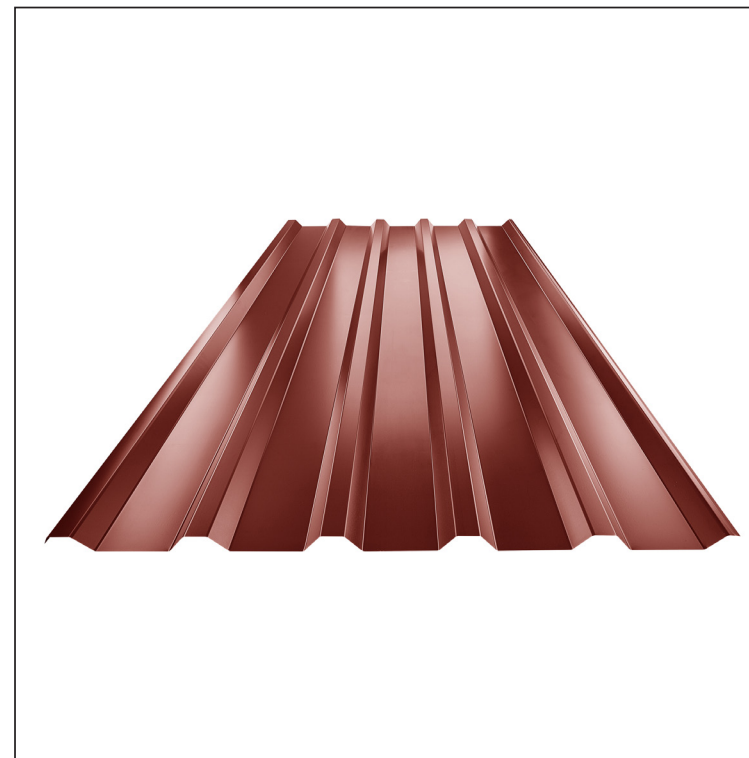

TECHNICKÝ LIST

TRAPÉZ STREŠNÝ TR 35A

TR-35A

OC Pozink lakovaný MARCEGAGLIA – Oceľovo červená – RAL 3009

Technické parametre [v mm]	
Krycia šírka	1060,0
Celková šírka	1085,0
Výška profilu	34,5
Hrúbka plechu	0,50 / 0,55
Dĺžka krytiny	max. 8000,0

INDEX	ZMENA	DATE	PODPIS			
ZN. MAT.			T.O.	HMOTNOSŤ kg		MER.
ROZM.-POLOT				STN		TR.Č.
VYPR. Ing. Kluska M.				POZN.		Č.POZÍCIE
PRESK.				STARÝ V.		Č.V.
TECHNOL.		TECHNOL.		NÁZOV		
Trapéz strešný TR 35A				Počet listov	TR-35A	
					List	