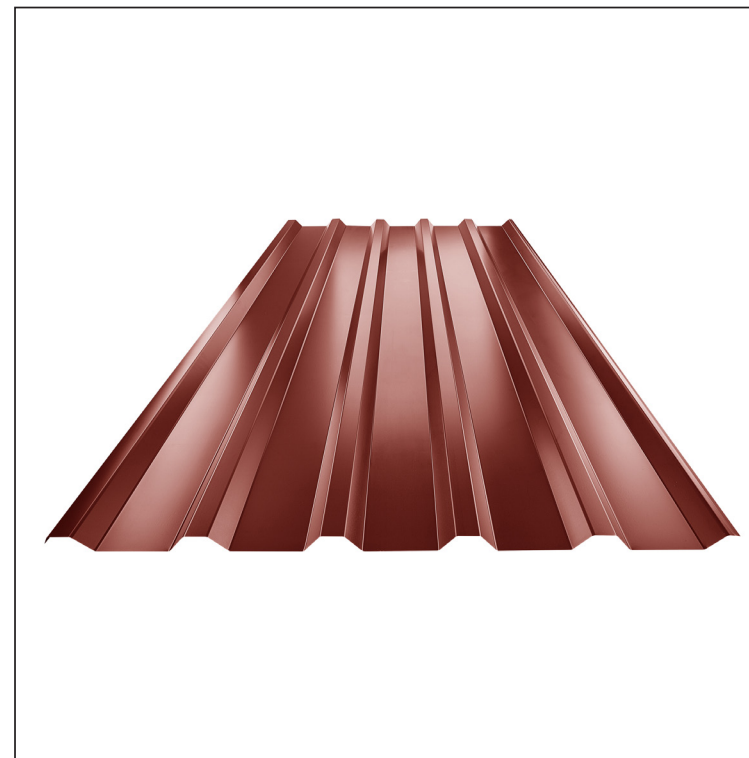

TECHNICKÝ LIST

TRAPÉZ STREŠNÝ TR 35A

TR-35A

OC Pozink lakovaný MARCEGAGLIA – Oceľovo červená – RAL 3009

Technické parametre [v mm]	
Krycia šírka	1060,0
Celková šírka	1085,0
Výška profilu	34,5
Hrúbka plechu	0,50 / 0,55
Dĺžka krytiny	max. 8000,0