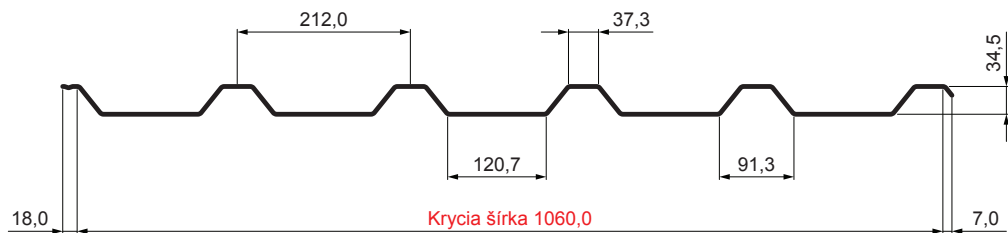

TECHNICKÝ LIST

TRAPÉZ STREŠNÝ TR 35A

TR-35A

OC Pozink lakovaný MARCEGAGLIA – Oceľovo červená – RAL 3009

Technické parametre [v mm]	
Krycia šírka	1060,0
Celková šírka	1085,0
Výška profilu	34,5
Hrúbka plechu	0,50 / 0,55
Dĺžka krytiny	max. 8000,0

INDEX	ZMENA	DATE	PODPIS			
ZN. MAT.			T.O.	HMOTNOSŤ kg	MER.	
ROZM.-POLOT				STN	TR.Č.	
VYPR.	Ing. Kluska M.			POZN.	Č.POZÍCIE	
PRESK.				STARÝ V.	Č.V.	
TECHNOL.			TECHNOL.			
NÁZOV				Počet listov		
Trapéz strešný TR 35A				TR-35A		
				List		