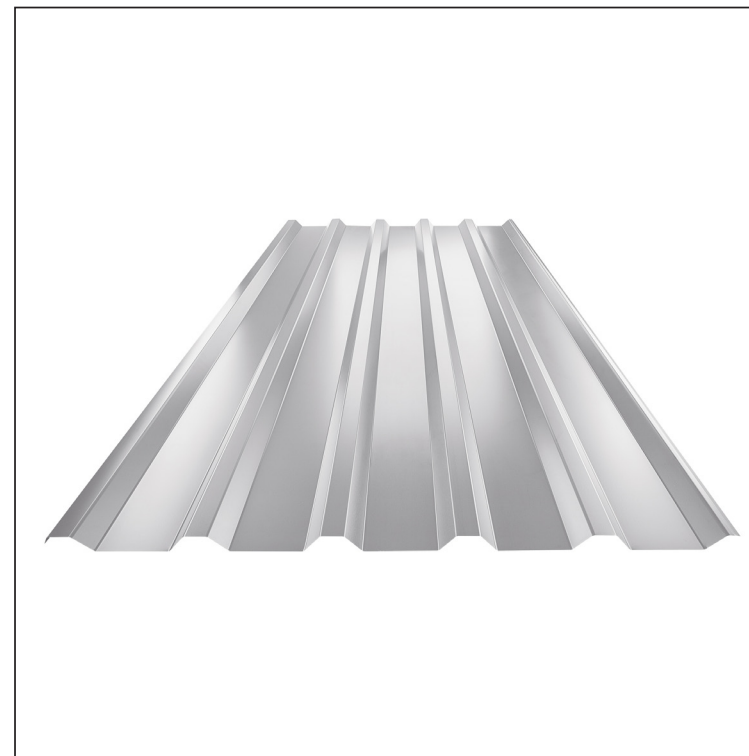

TECHNICKÝ LIST

TRAPÉZ STREŠNÝ TR 35A

TR-35A

BH Pozink lakovaný MARCEGAGLIA – Bielo hliníková – RAL 9006

Technické parametre [v mm]	
Krycia šírka	1060,0
Celková šírka	1085,0
Výška profilu	34,5
Hrúbka plechu	0,50 / 0,55
Dĺžka krytiny	max. 8000,0

INDEX	ZMENA	DATE	PODPIS	KJG QUALITY®	TR35	Scan code for 3D model	
ZN. MAT.		T.O.		HMOTNOSŤ kg		MER.	
ROZM.-POLOT							
POM. ZAR.				STN		TR.Č.	
VYPR.	Ing. Kluska M.			POZN.		Č.POZÍCIE	
PRESK.							
TECHNOL.	TECHNOL.			STARÝ V.		Č.V.	
NÁZOV	Trapéz strešný TR 35A			Počet listov	TR-35A	List	