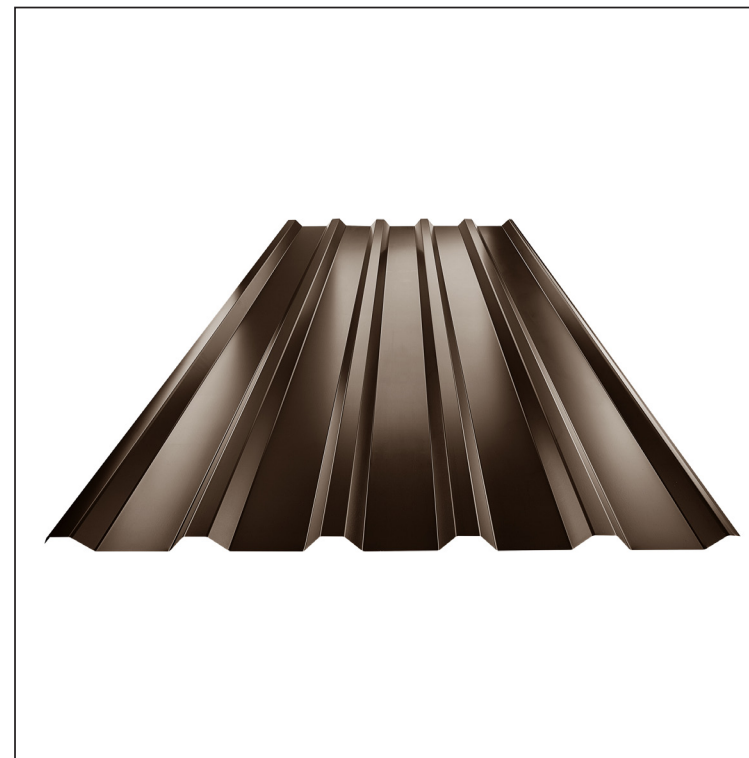

TECHNICKÝ LIST

TRAPÉZ STREŠNÝ TR 35A

TR-35A

TH Pozink lakovaný MARCEGAGLIA – Tmavo hnedá ČOKO – RAL 8017

Technické parametre [v mm]	
Krycia šírka	1060,0
Celková šírka	1085,0
Výška profilu	34,5
Hrúbka plechu	0,50
Dĺžka krytiny	max. 8000,0

INDEX	ZMENA	DATE	PODPIS			
ZN. MAT.						
ROZM.-POLOT						
POM. ZAR.					STN	TR.Č.
VYPR.	Ing. Kluska M.				POZN.	Č.POZÍCIE
PRESK.						
TECHNOL.	TECHNOL.				STARÝ V.	Č.V.
NÁZOV	Trapéz strešný TR 35A				Počet listov	TR-35A
						List