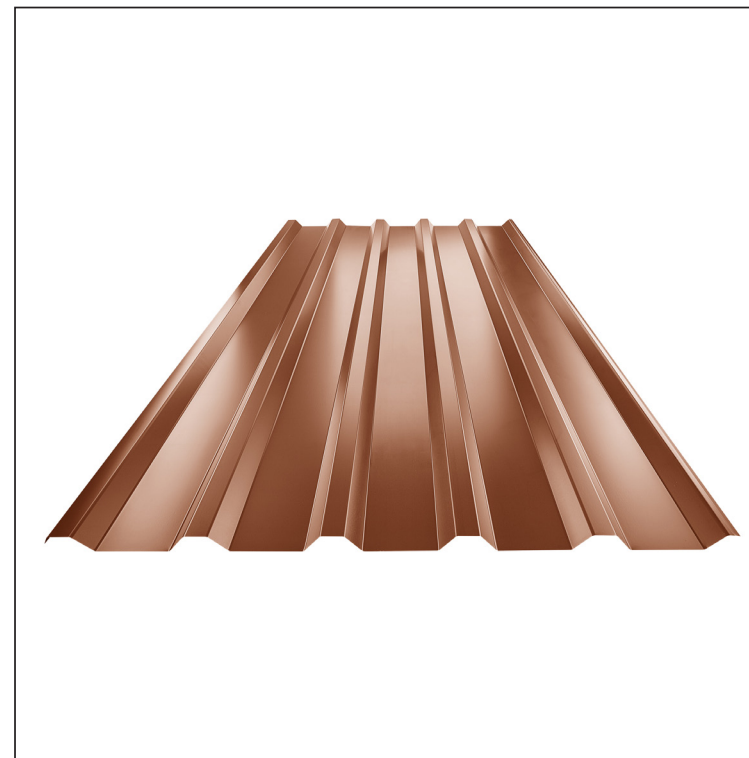

TECHNICKÝ LIST

TRAPÉZ STREŠNÝ TR 35A

TR-35A

MH Pozink lakovaný MARCEGAGLIA – Medeno hnedá – RAL 8004

Technické parametre [v mm]	
Krycia šírka	1060,0
Celková šírka	1085,0
Výška profilu	34,5
Hrúbka plechu	0,50
Dĺžka krytiny	max. 8000,0

INDEX	ZMENA	DATE	PODPIS	KJG QUALITY®	TR35	Scan code for 3D model	
ZN. MAT.			T.O.	HMOTNOSŤ kg		MER.	
ROZM.-POLOT				STN		TR.Č.	
VYPR.		Ing. Kluska M.	POZN.		Č.POZÍCIE		
PRESK.			TECHNOL.		STARÝ V.		Č.V.
NÁZOV				Počet listov		List	
Trapéz strešný TR 35A				TR-35A			