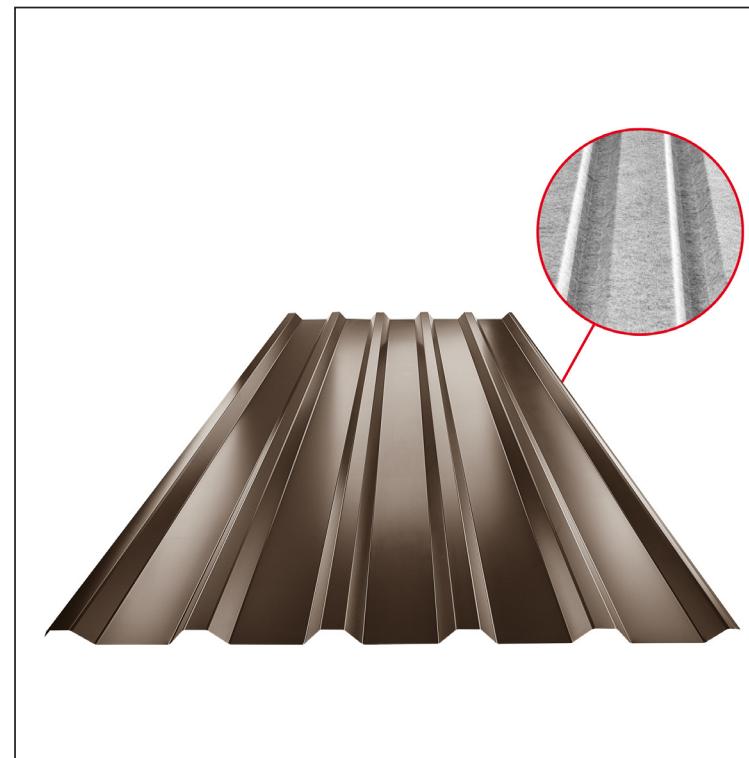

TECHNICKÝ LIST

TRAPÉZ STREŠNÝ TR 35A SQ (sound – aqua)

TR-35A SQ

SQ = ANTIKONDENZAČNÝ A PROTIHLUKOVÝ FILC hr.3-4mm
 info: SQ (sound-zvuk, aqua-voda)

TM Pozink lakovaný MARCEGAGLIA – Testa di Moro – RAL 8028

Technické parametre [v mm]	
Krycia šírka	1060,0
Celková šírka	1085,0
Výška profilu	34,5
Hrúbka plechu	0,50 / 0,55
Dĺžka krytiny	max. 8000,0

INDEX	ZMENA	DATE	PODPIS	KJG QUALITY®	TR35	Scan code for 3D model	
ZN. MAT.			T.O.	HMOTNOSŤ kg		MER.	
ROZM.-POLOT				STN		TR.Č.	
VYPR. Ing. Kluska M.				POZN.		Č.POZÍCIE	
PRESK.				STARÝ V.		Č.V.	
TECHNOL.		TECHNOL.		STARÝ V.		Č.V.	
NÁZOV Trapéz strešný TR 35A SQ (sound – aqua)				Počet listov		TR-35A SQ List	