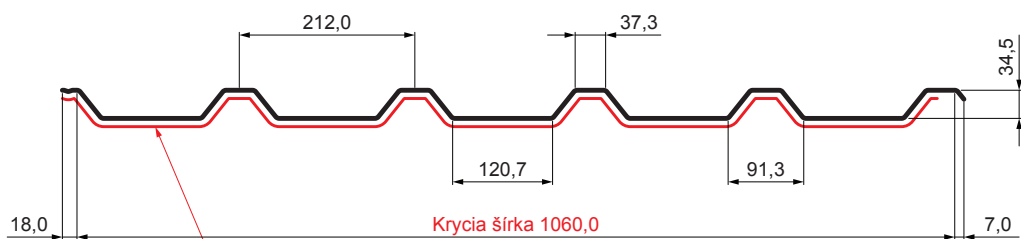

TECHNICKÝ LIST

TRAPÉZ STREŠNÝ TR 35A SQ (sound – aqua)

TR-35A SQ

SQ = ANTIKONDENZAČNÝ A PROTIHLUKOVÝ FILC hr.3-4mm
 info: SQ (sound-zvuk, aqua-voda)

AN Pozink lakovaný MARCEGAGLIA – Antracit – RAL 7016

Technické parametre [v mm]	
Krycia šírka	1060,0
Celková šírka	1085,0
Výška profilu	34,5
Hrúbka plechu	0,50 / 0,55
Dĺžka krytiny	max. 8000,0

INDEX	ZMENA	DATUM	PODPIS	KJG QUALITY®	TR35	Scan code for 3D model	
ZN. MAT.			T.O.	HMOTNOSŤ kg		MER.	
ROZM.-POLOT				STN		TR.Č.	
VYPR.	Ing. Kluska M.			POZN.		Č.POZÍCIE	
PRESK.				STARÝ V.		Č.V.	
TECHNOL.		TECHNOL.		NÁZOV		TR-35A SQ	
Trapéz strešný TR 35A SQ (sound – aqua)				Počet listov	List		