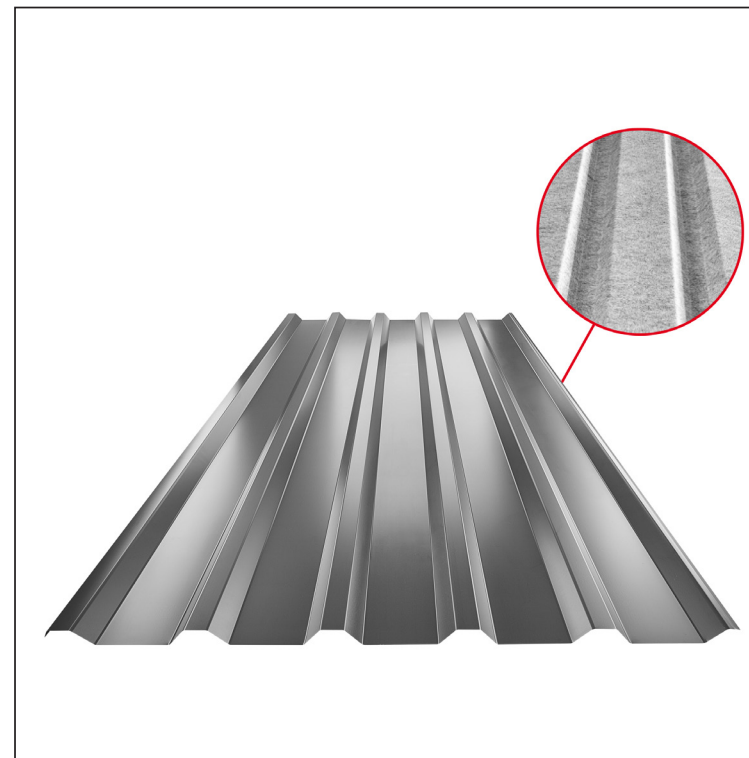

TECHNICKÝ LIST

TRAPÉZ STREŠNÝ TR 35A SQ (sound – aqua)

TR-35A SQ

SQ = ANTIKONDENZAČNÝ A PROTIHLUKOVÝ FILC hr.3-4mm
 info: SQ (sound-zvuk, aqua-voda)

AN Pozink lakovaný MARCEGAGLIA – Antracit – RAL 7016

Technické parametre [v mm]	
Krycia šírka	1060,0
Celková šírka	1085,0
Výška profilu	34,5
Hrúbka plechu	0,50 / 0,55
Dĺžka krytiny	max. 8000,0

INDEX	ZMENA	DATUM	PODPIS	KJG QUALITY®	TR35	Scan code for 3D model	
ZN. MAT.			T.O.	HMOTNOSŤ kg		MER.	
ROZM.-POLOT				STN		TR.Č.	
VYPR.	Ing. Kluska M.			POZN.		Č.POZÍCIE	
PRESK.				STARÝ V.		Č.V.	
TECHNOL.		TECHNOL.		NÁZOV		TR-35A SQ	
Trapéz strešný TR 35A SQ (sound – aqua)				Počet listov	List		