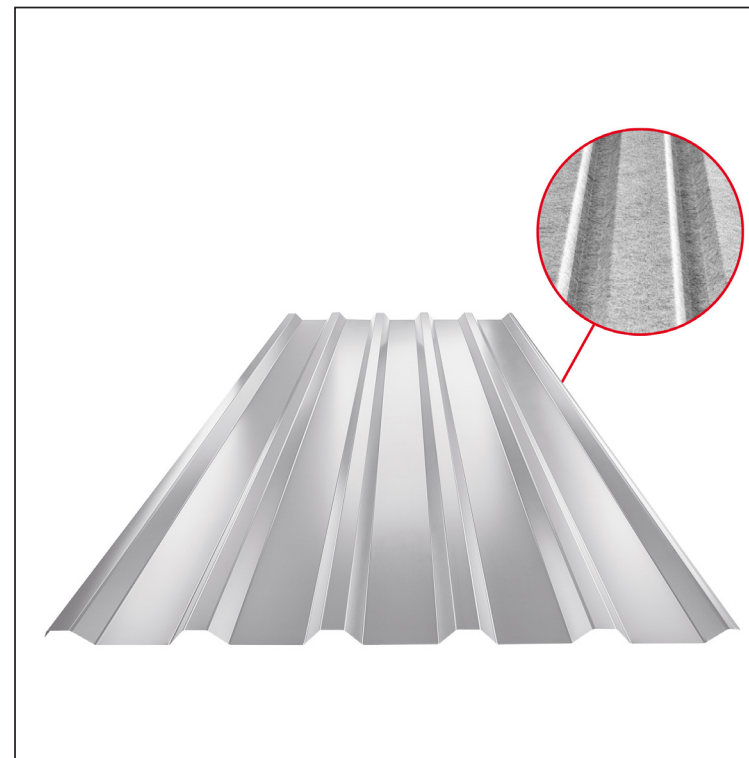

TECHNICKÝ LIST

TRAPÉZ STREŠNÝ TR 35A SQ (sound – aqua)

TR-35A SQ

SQ = ANTIKONDENZAČNÝ A PROTIHLUKOVÝ FILC hr.3-4mm
 info: SQ (sound-zvuk, aqua-voda)

BH Pozink lakovaný MARCEGAGLIA – Bielo hliníková – RAL 9006

Technické parametre [v mm]	
Krycia šírka	1060,0
Celková šírka	1085,0
Výška profilu	34,5
Hrúbka plechu	0,50 / 0,55
Dĺžka krytiny	max. 8000,0

INDEX	ZMENA	DATUM	PODPIS	KJG QUALITY®	TR35	Scan code for 3D model	
ZN. MAT.			T.O.	HMOTNOSŤ kg		MER.	
ROZM.-POLOT					STN	TR.Č.	
VYPR.	Ing. Kluska M.			POZN.	Č.POZÍCIE		
PRESK.				STARÝ V.	Č.V.		
TECHNOL.		TECHNOL.		NÁZOV		Číslo listu	
Trapéz strešný TR 35A SQ (sound – aqua)				Počet listov		TR-35A SQ	