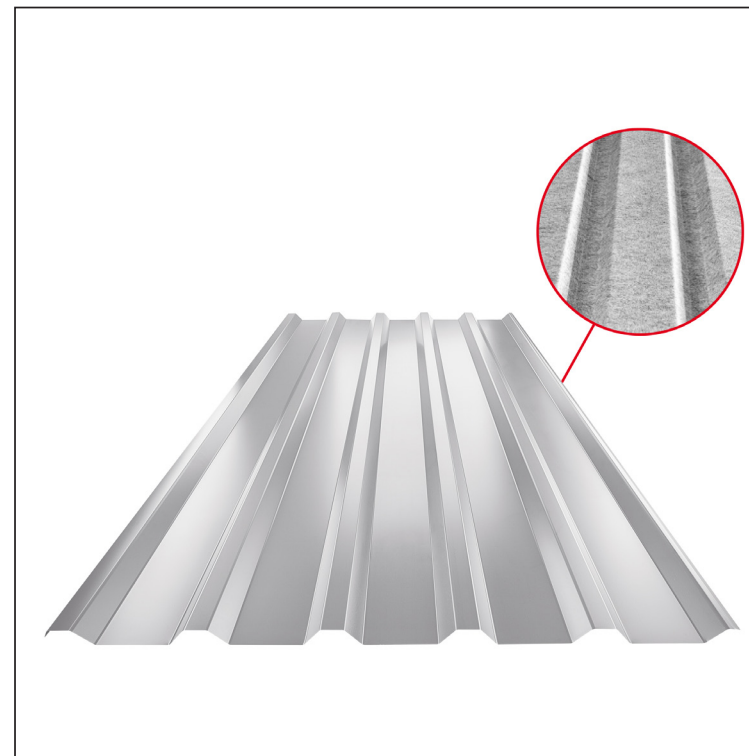

TECHNICKÝ LIST

TRAPÉZ STREŠNÝ TR 35A SQ (sound – aqua)

TR-35A SQ

SQ = ANTIKONDENZAČNÝ A PROTIHLUKOVÝ FILC hr.3-4mm
 info: SQ (sound-zvuk, aqua-voda)

BH Pozink lakovaný MARCEGAGLIA – Bielo hliníková – RAL 9006

Technické parametre [v mm]	
Krycia šírka	1060,0
Celková šírka	1085,0
Výška profilu	34,5
Hrúbka plechu	0,50 / 0,55
Dĺžka krytiny	max. 8000,0

INDEX	ZMENA	DATE	PODPIS	KJG QUALITY®	TR35	Scan code for 3D model	
ZN. MAT.			T.O.	HMOTNOSŤ kg		MER.	
ROZM.-POLOT			POM. ZAR.		STN	TR.Č.	
VYPR. Ing. Kluska M.			PRESK.		POZN.	Č.POZÍCIE	
TECHNOL.			TECHNOL.	STARÝ V.		Č.V.	
NÁZOV			Trapéz strešný TR 35A SQ (sound – aqua)		Počet listov	TR-35A SQ List	