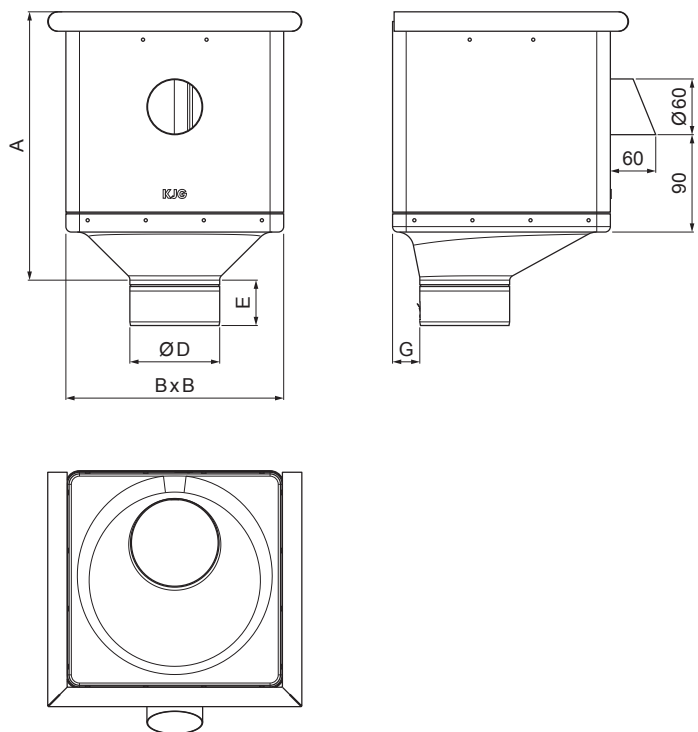

TECHNICKÝ LIST

KOTLÍK ZBERNÝ KUBICKÝ EXZENTRICKÝ VÝTOK M-MKLZ KXV

M Med' – Natur

Rozmery [mm]					
Menovitá veľkosť	A	B	D	E	G
80	283	240	79	44	30
100	283	240	99	50	30
120	283	240	119	60	30

INDEX	ZMENA	DATUM	PODPIS	  	
ZN. MAT.					
ROZM.-POLOT			T.O.	HMOTNOSŤ kg	MER.
POM. ZAR.				STN	TR.Č.
VYPR. Ing. Kluska M.				POZN.	Č.POZÍCIE
PRESK.					
TECHNOL.	TECHNOL.			STARÝ V.	Č.V.
NÁZOV	Kotlík zberný KUBICKÝ EXZENTRICKÝ VÝTOK			Počet listov	M-MKLZ KXV List 