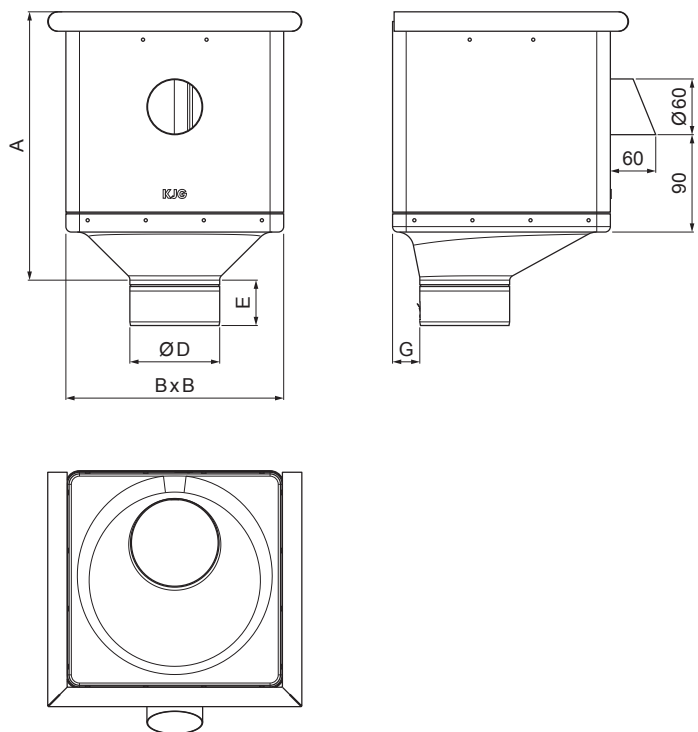

TECHNICKÝ LIST

KOTLÍK ZBERNÝ KUBICKÝ EXZENTRICKÝ VÝTOK M-MKLZ KXV

M Med' – Natur

Rozmery [mm]					
Menovitá veľkosť	A	B	D	E	G
80	283	240	79	44	30
100	283	240	99	50	30
120	283	240	119	60	30

INDEX	ZMENA	DATUM	PODPIS	 		
ZN. MAT.					T.O.	HMOTNOSŤ kg
ROZM.-POLOT					STN	TR.Č.
POM. ZAR.					POZN.	Č.POZÍCIE
VYPR. Ing. Kluska M.					STARÝ V.	Č.V.
PRESK.						
TECHNOL.	TECHNOL.					
NÁZOV	Kotlík zberný KUBICKÝ EXZENTRICKÝ VÝTOK			Počet listov	M-MKLZ KXV	
					List	