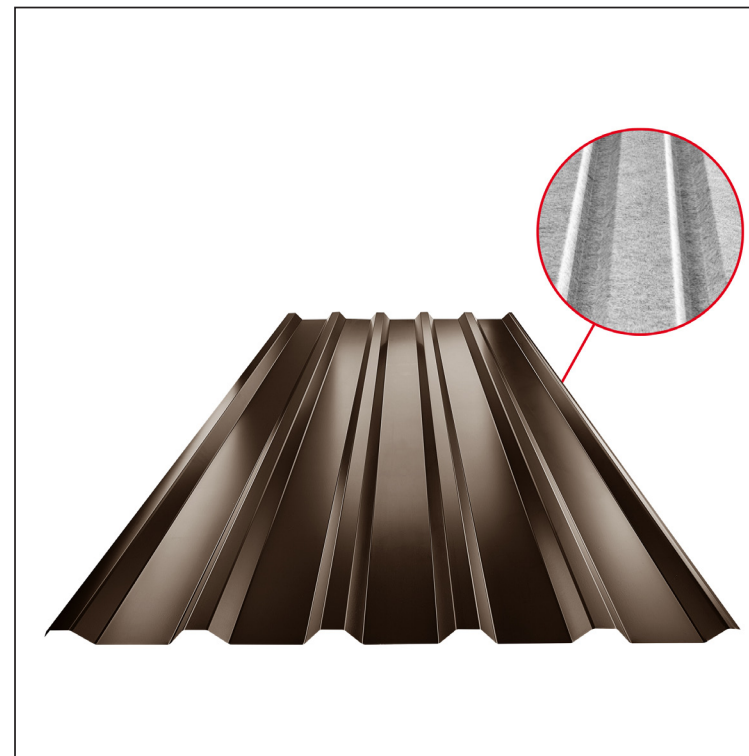

TECHNICKÝ LIST

TRAPÉZ STREŠNÝ TR 35A SQ (sound – aqua)

TR-35A SQ

SQ = ANTIKONDENZAČNÝ A PROTIHLUKOVÝ FILC hr.3-4mm
 info: SQ (sound-zvuk, aqua-voda)

TH Pozink lakovaný MARCEGAGLIA – Tmavo hnedá ČOKO – RAL 8017

Technické parametre [v mm]	
Krycia šírka	1060,0
Celková šírka	1085,0
Výška profilu	34,5
Hrúbka plechu	0,50
Dĺžka krytiny	max. 8000,0

INDEX	ZMENA	DATE	PODPIS	KJG QUALITY®	TR35	Scan code for 3D model	
ZN. MAT.			T.O.	HMOTNOSŤ kg		MER.	
ROZM.-POLOT				STN		TR.Č.	
VYPR. Ing. Kluska M.				POZN.		Č.POZÍCIE	
PRESK.				STARÝ V.		Č.V.	
TECHNOL.		TECHNOL.		STARÝ V.		Č.V.	
NÁZOV Trapéz strešný TR 35A SQ (sound – aqua)				Počet listov		TR-35A SQ List	