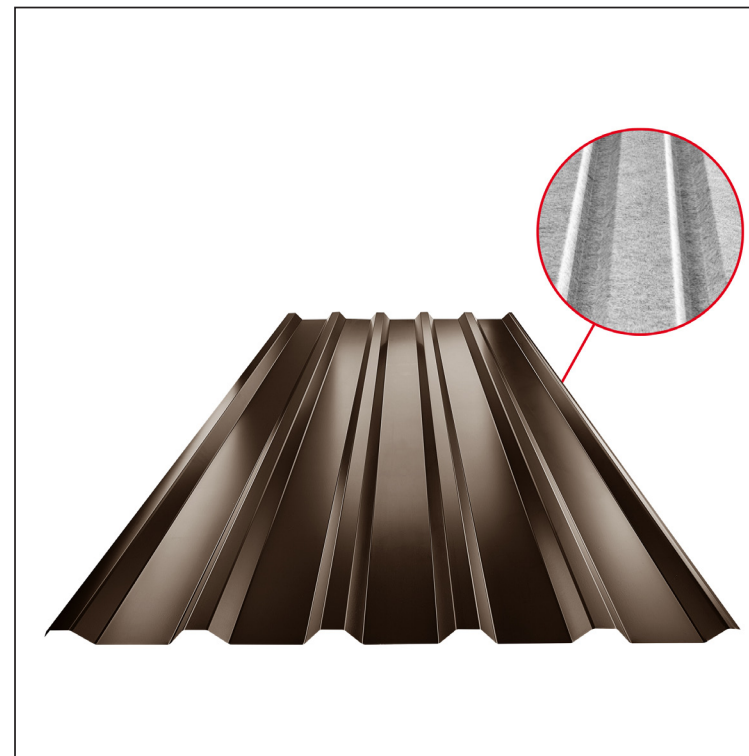

TECHNICKÝ LIST

TRAPÉZ STREŠNÝ TR 35A SQ (sound – aqua)

TR-35A SQ

SQ = ANTIKONDENZAČNÝ A PROTIHLUKOVÝ FILC hr.3-4mm
 info: SQ (sound-zvuk, aqua-voda)

TH Pozink lakovaný MARCEGAGLIA – Tmavo hnedá ČOKO – RAL 8017

Technické parametre [v mm]	
Krycia šírka	1060,0
Celková šírka	1085,0
Výška profilu	34,5
Hrúbka plechu	0,50
Dĺžka krytiny	max. 8000,0

INDEX	ZMENA	DATE	PODPIS	KJG QUALITY®	TR35	Scan code for 3D model	
ZN. MAT.			T.O.	HMOTNOSŤ kg		MER.	
ROZM.-POLOT				STN		TR.Č.	
VYPR. Ing. Kluska M.				POZN.		Č.POZÍCIE	
PRESK.				STARÝ V.		Č.V.	
TECHNOL.		TECHNOL.		NÁZOV		Číslo listov	
Trapéz strešný TR 35A SQ (sound – aqua)				Počet listov		TR-35A SQ	
						List	