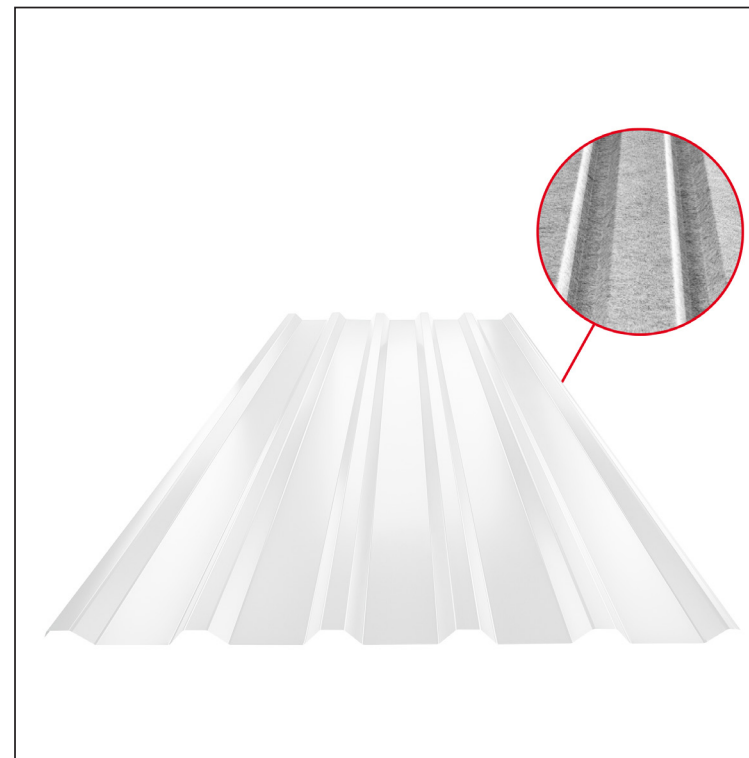

SB Pozink lakovaný MARCEGAGLIA – Šedo biela – RAL 9002

Technické parametre [v mm]	
Krycia šírka	1060,0
Celková šírka	1085,0
Výška profilu	34,5
Hrúbka plechu	0,50
Dĺžka krytiny	max. 8000,0

INDEX	ZMENA	DATE	PODPIS				
ZN. MAT.	ROZM.-POLOT	T.O.	HMOTNOSŤ kg				MER.
POM. ZAR.	VYPR. Ing. Kluska M.	POZN.	STN	TR.Č.	Č.POZÍCIE		
PRESK.	TECHNOL.	STARÝ V.	Č.V.				
NÁZOV	Trapéz strešný TR 35A SQ (sound – aqua)		Počet listov	TR-35A SQ		List	

Vytvorené: 21.04.2026 03:30:48

Technické zmeny vyhradené