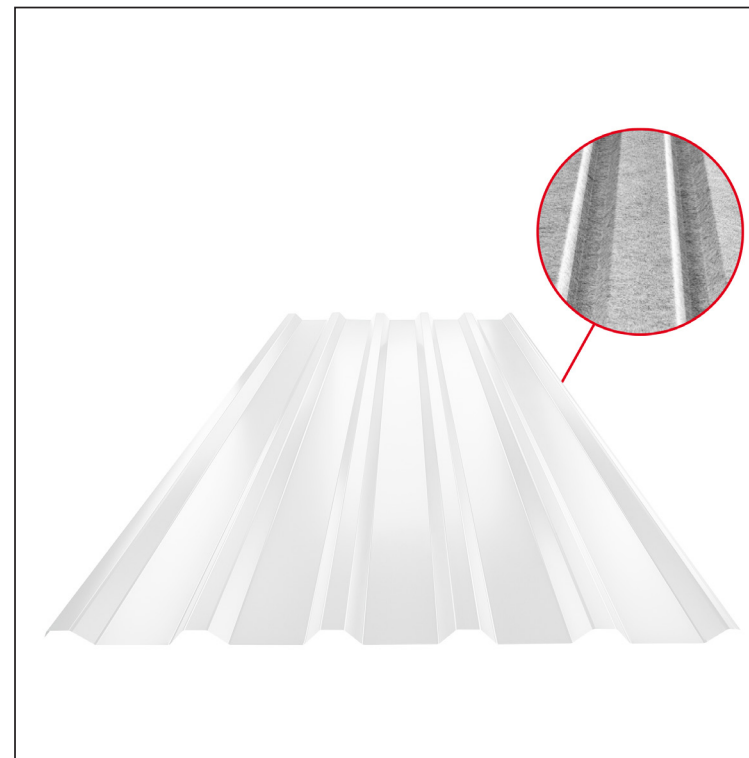

# TRAPÉZ STREŠNÝ TR 35A SQ (sound – aqua)

## TR-35A SQ

SQ = ANTIKONDENZAČNÝ A PROTIHLUKOVÝ FILC hr.3-4mm  
 info: SQ (sound-zvuk, aqua-voda)

**SB** Pozink lakovaný MARCEGAGLIA – Šedo biela – RAL 9002

Technické parametre [v mm]	
Krycia šírka	1060,0
Celková šírka	1085,0
Výška profilu	34,5
Hrúbka plechu	0,50
Dĺžka krytiny	max. 8000,0

INDEX	ZMENA	DATE	PODPIS	<b>KJG</b> QUALITY®	<b>TR35</b>	Scan code for 3D model	
ZN. MAT.			T.O.	HMOTNOSŤ kg		MER.	
ROZM.-POLOT					STN	TR.Č.	
VYPR.	Ing. Kluska M.			POZN.	Č.POZÍCIE		
PRESK.				STARÝ V.	Č.V.		
TECHNOL.		TECHNOL.		NÁZOV		Číslo listu	
Trapéz strešný TR 35A SQ (sound – aqua)				Počet listov		TR-35A SQ	