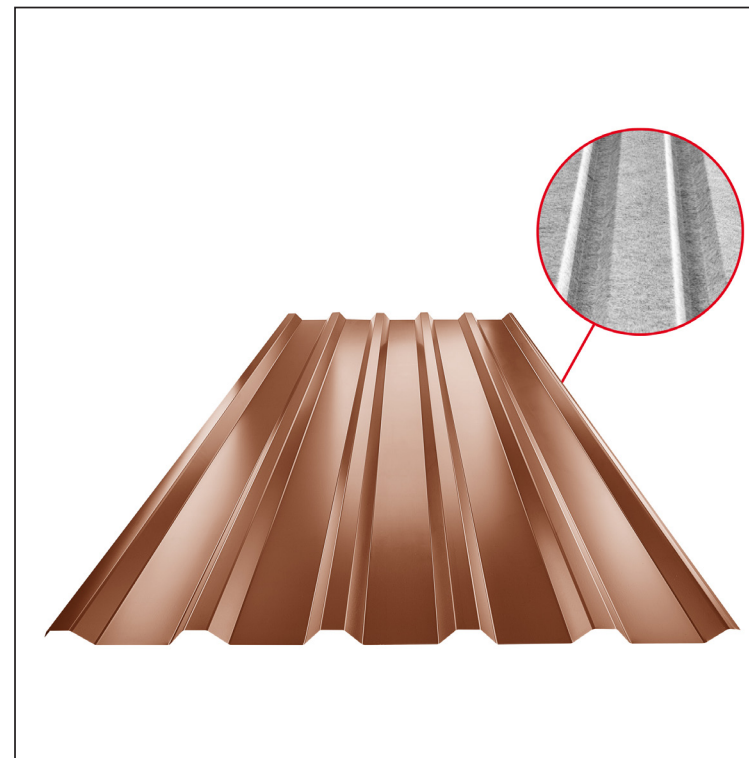

TECHNICKÝ LIST

TRAPÉZ STREŠNÝ TR 35A SQ (sound – aqua)

TR-35A SQ

SQ = ANTIKONDENZAČNÝ A PROTIHLUKOVÝ FILC hr.3-4mm
 info: SQ (sound-zvuk, aqua-voda)

MH Pozink lakovaný MARCEGAGLIA – Medeno hnedá – RAL 8004

Technické parametre [v mm]	
Krycia šírka	1060,0
Celková šírka	1085,0
Výška profilu	34,5
Hrúbka plechu	0,50
Dĺžka krytiny	max. 8000,0

INDEX	ZMENA	DATUM	PODPIS	KJG QUALITY®	TR35	Scan code for 3D model	
ZN. MAT.			T.O.	HMOTNOSŤ kg		MER.	
ROZM.-POLOT				STN		TR.Č.	
VYPR. Ing. Kluska M.				POZN.		Č.POZÍCIE	
PRESK.				STARÝ V.		Č.V.	
TECHNOL.		TECHNOL.		STARÝ V.		Č.V.	
NÁZOV Trapéz strešný TR 35A SQ (sound – aqua)				Počet listov		TR-35A SQ List	