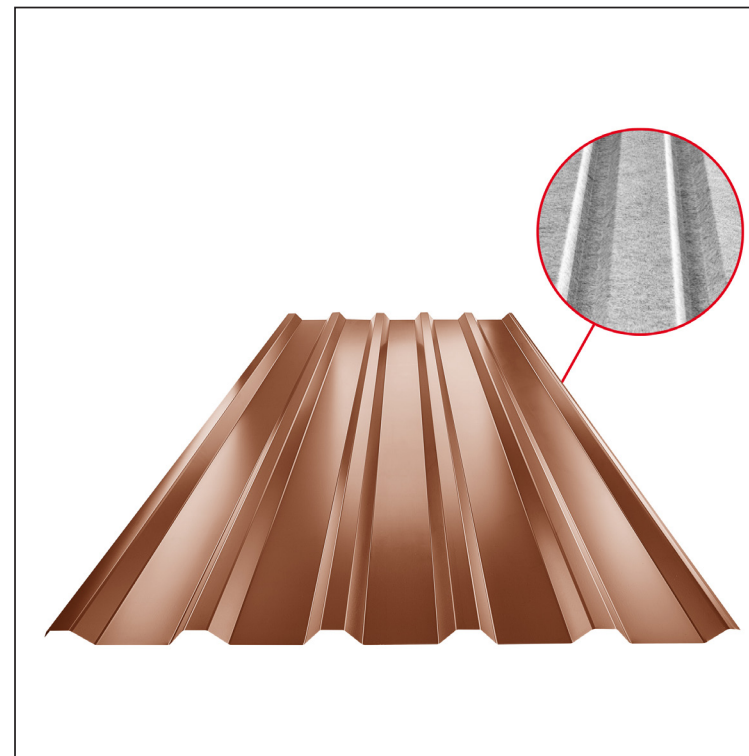

# TRAPÉZ STREŠNÝ TR 35A SQ (sound – aqua)

## TR-35A SQ

SQ = ANTIKONDENZAČNÝ A PROTIHLUKOVÝ FILC hr.3-4mm  
 info: SQ (sound-zvuk, aqua-voda)

**MH** Pozink lakovaný MARCEGAGLIA – Medeno hnedá – RAL 8004

Technické parametre [v mm]	
Krycia šírka	1060,0
Celková šírka	1085,0
Výška profilu	34,5
Hrúbka plechu	0,50
Dĺžka krytiny	max. 8000,0

INDEX	ZMENA	DATE	PODPIS	<b>KJG</b> QUALITY®	<b>TR35</b>	Scan code for 3D model	
ZN. MAT.			T.O.	HMOTNOSŤ kg		MER.	
ROZM.-POLOT				STN		TR.Č.	
VYPR. Ing. Kluska M.				POZN.		Č.POZÍCIE	
PRESK.				STARÝ V.		Č.V.	
TECHNOL.		TECHNOL.		NÁZOV		Číslo listov	
Trapéz strešný TR 35A SQ (sound – aqua)				Počet listov		TR-35A SQ	