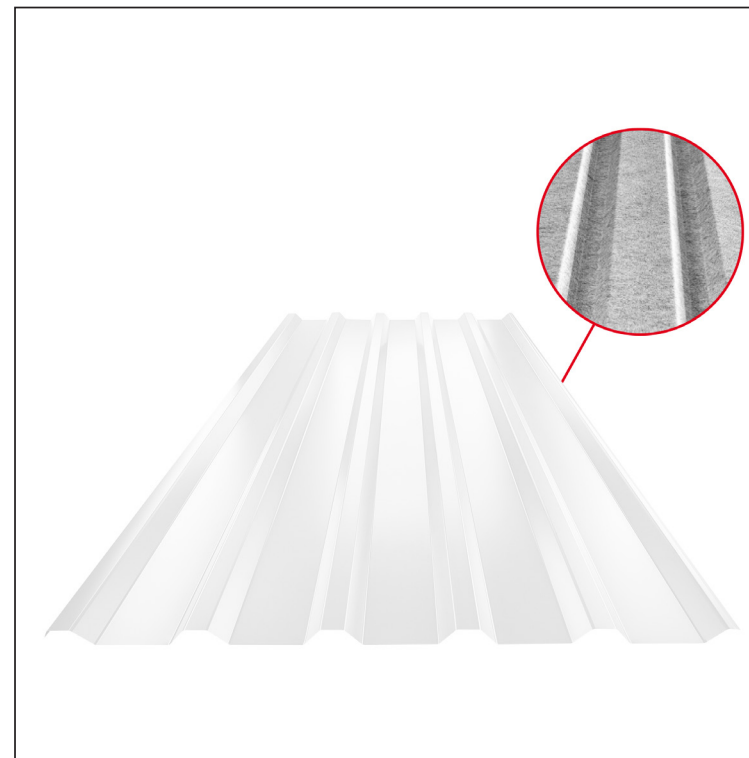

TECHNICKÝ LIST

TRAPÉZ STREŠNÝ TR 35A SQ (sound – aqua)

TR-35A SQ

SQ = ANTIKONDENZAČNÝ A PROTIHLUKOVÝ FILC hr.3-4mm
 info: SQ (sound-zvuk, aqua-voda)

B Pozink lakovaný MARCEGAGLIA – Biela – RAL 9010

Technické parametre [v mm]	
Krycia šírka	1060,0
Celková šírka	1085,0
Výška profilu	34,5
Hrúbka plechu	0,50
Dĺžka krytiny	max. 8000,0

INDEX	ZMENA	DATE	PODPIS	KJG QUALITY®	TR35	Scan code for 3D model	
ZN. MAT.			T.O.	HMOTNOSŤ kg		MER.	
ROZM.-POLOT							
POM. ZAR.			STN		TR.Č.		
VYPR. Ing. Kluska M.			POZN.		Č.POZÍCIE		
PRESK.							
TECHNOL.			TECHNOL.		STARÝ V.		Č.V.
NÁZOV			Trapéz strešný TR 35A SQ (sound – aqua)		Počet listov		TR-35A SQ List