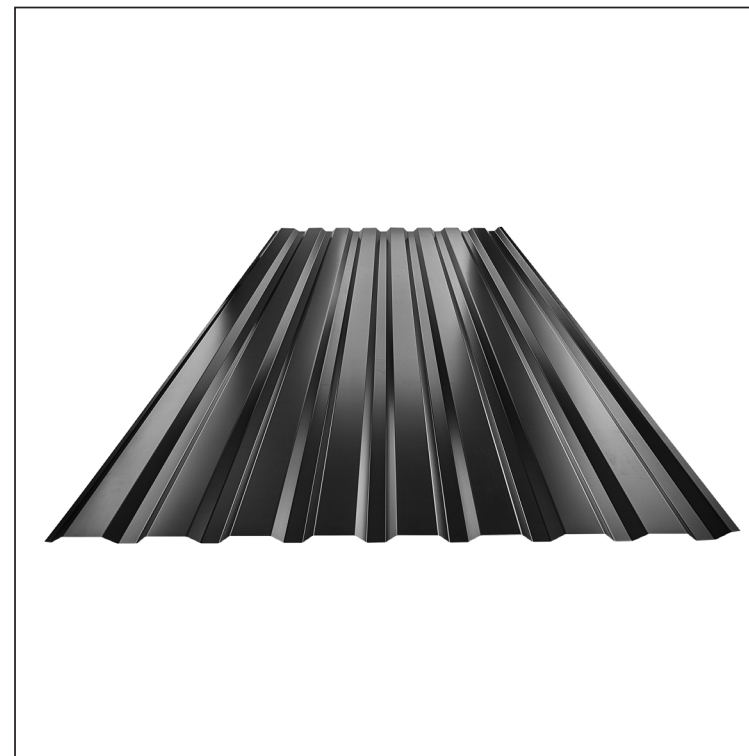

# TRAPÉZ FASÁDNY TR 18B

# TR-18B

**IC** Pozink lakovaný MARCEGAGLIA – Intenzívna čierna – RAL 9005

Technické parametre [v mm]	
Krycia šírka	1100,0
Celková šírka	1138,0
Výška profilu	18,0
Hrúbka plechu	0,50 / 0,55
Dĺžka krytiny	max. 8000,0