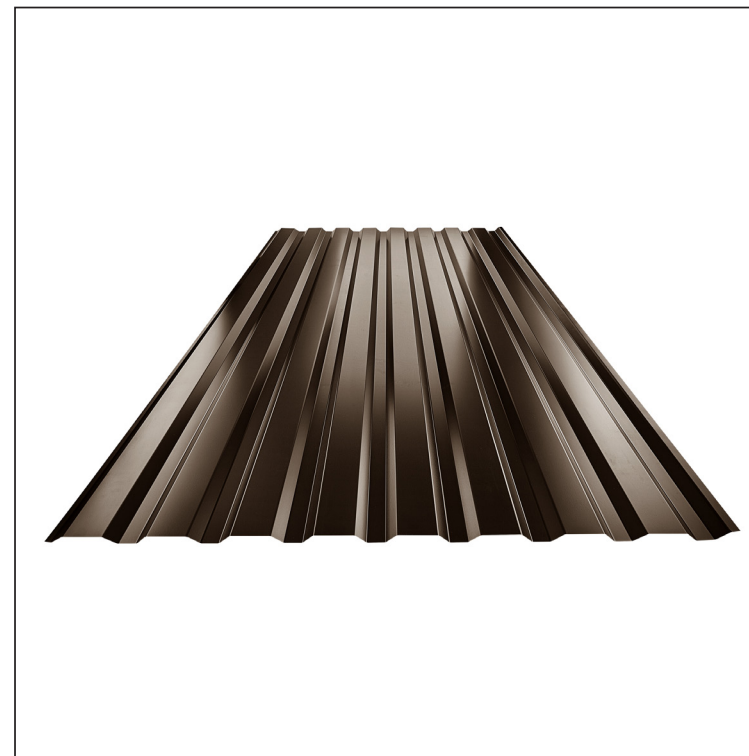

TECHNICKÝ LIST

TRAPÉZ FASÁDNY TR 18B

TR-18B

TH Pozink lakovaný MARCEGAGLIA – Tmavo hnedá ČOKO – RAL 8017

Technické parametre [v mm]	
Krycia šírka	1100,0
Celková šírka	1138,0
Výška profilu	18,0
Hrúbka plechu	0,50
Dĺžka krytiny	max. 8000,0

INDEX	ZMENA	DATE	PODPIS	KJG QUALITY®	TR18	Scan code for 3D model	QR
ZN. MAT.			T.O.	HMOTNOSŤ kg		MER.	
ROZM.-POLOT				STN		TR.Č.	
VYPR. Ing. Kluska M.				POZN.		Č.POZÍCIE	
PRESK.				STARÝ V.		Č.V.	
TECHNOL.		TECHNOL.		NÁZOV		Č.V.	
Trapéz fasádny TR 18B				Počet listov		TR-18B	
						List	