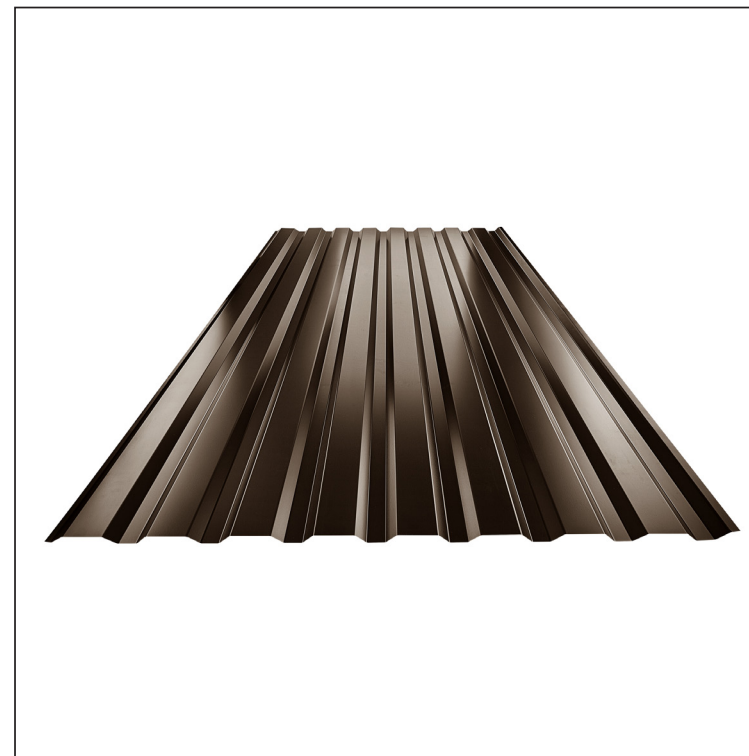

TECHNICKÝ LIST

TRAPÉZ FASÁDNY TR 18B

TR-18B

TH Pozink lakovaný MARCEGAGLIA – Tmavo hnedá ČOKO – RAL 8017

Technické parametre [v mm]	
Krycia šírka	1100,0
Celková šírka	1138,0
Výška profilu	18,0
Hrúbka plechu	0,50
Dĺžka krytiny	max. 8000,0

INDEX	ZMENA	DATE	PODPIS	KJG QUALITY®	TR18	Scan code for 3D model	QR				
ZN. MAT.			T.O.	HMOTNOSŤ kg		MER.					
ROZM.-POLOT				STN		TR.Č.					
VYPR. Ing. Kluska M.				POZN.		Č.POZÍCIE					
PRESK.				STARÝ V.		Č.V.					
TECHNOL.		TECHNOL.		NÁZOV		Č.V.					
Trapéz fasádny TR 18B				Počet listov		TR-18B					
						List					

Vytvorené: 06.06.2026 17:25:01

Technické zmeny vyhradené