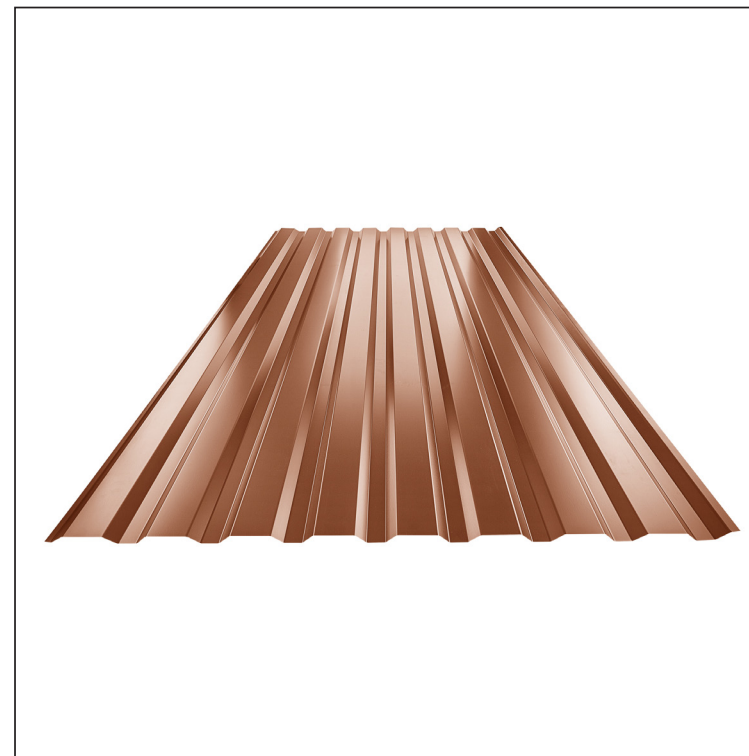

TECHNICKÝ LIST

TRAPÉZ FASÁDNY TR 18B

TR-18B

MH Pozink lakovaný MARCEGAGLIA – Medeno hnedá – RAL 8004

Technické parametre [v mm]	
Krycia šírka	1100,0
Celková šírka	1138,0
Výška profilu	18,0
Hrúbka plechu	0,50
Dĺžka krytiny	max. 8000,0

INDEX	ZMENA	DATE	PODPIS	KJG QUALITY®	TR18	Scan code for 3D model	QR
ZN. MAT.			T.O.	HMOTNOSŤ kg		MER.	
ROZM.-POLOT							
POM. ZAR.			STN		TR.Č.		
VYPR.	Ing. Kluska M.		POZN.		Č.POZÍCIE		
PRESK.							
TECHNOL.		TECHNOL.	STARÝ V.		Č.V.		
NÁZOV				Trapéz fasádny TR 18B		TR-18B	
				Počet listov		List	