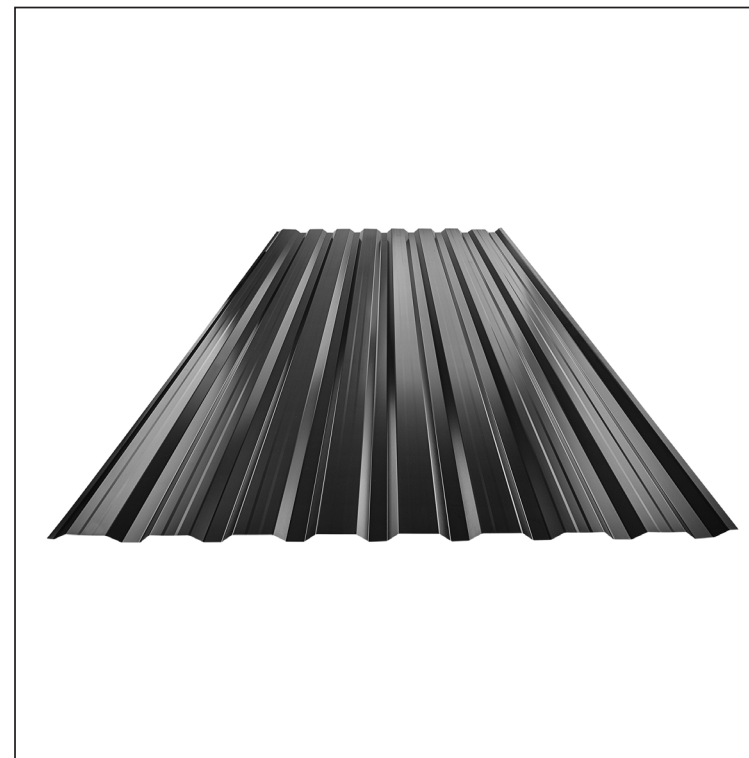

TECHNICKÝ LIST

TRAPÉZ FASÁDNY S PRELISOM TR 18B+

TR-18B+

IC Pozink lakovaný MARCEGAGLIA – Intenzívna čierna – RAL 9005

Technické parametre [v mm]	
Krycia šírka	1100,0
Celková šírka	1138,0
Výška profilu	18,0
Hrúbka plechu	0,50 / 0,55
Dĺžka krytiny	max. 8000,0

INDEX	ZMENA	DATE	PODPIS	KJG QUALITY®	TR18	Scan code for 3D model	QR			
ZN. MAT.								T.O.	HMOTNOSŤ kg	MER.
ROZM.-POLOT										
POM. ZAR.					STN	TR.Č.				
VYPR.	Ing. Kluska M.				POZN.	Č.POZÍCIE				
PRESK.										
TECHNOL.	TECHNOL.				STARÝ V.	Č.V.				
NÁZOV	Trapéz fasádny s prelisom TR 18B+				Počet listov	TR-18B+	List			

Vytvorené: 22.04.2026 01:51:16

Technické zmeny vyhradené