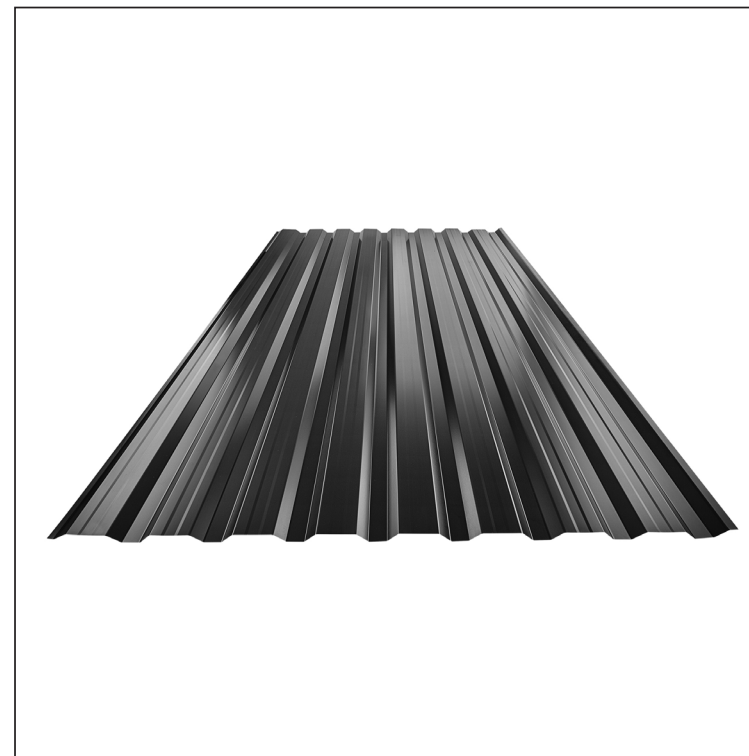

TECHNICKÝ LIST

TRAPÉZ FASÁDNY S PRELISOM TR 18B+

TR-18B+

IC Pozink lakovaný MARCEGAGLIA – Intenzívna čierna – RAL 9005

INDEX	ZMENA	DATE	PODPIS	KJG QUALITY®	TR18	Scan code for 3D model	
ZN. MAT.			T.O.	HMOTNOSŤ kg		MER.	
ROZM.-POLOT				STN		TR.Č.	
VYPR.	Ing. Kluska M.			POZN.		Č.POZÍCIE	
PRESK.				STARÝ V.		Č.V.	
TECHNOL.		TECHNOL.		NÁZOV		Č.V.	
Trapéz fasádny s prelisom TR 18B+				Počet listov		TR-18B+ List	

Vytvorené: 22.04.2026 00:34:32

Technické zmeny vyhradené

Technické parametre [v mm]	
Krycia šírka	1100,0
Celková šírka	1138,0
Výška profilu	18,0
Hrúbka plechu	0,50 / 0,55
Dĺžka krytiny	max. 8000,0