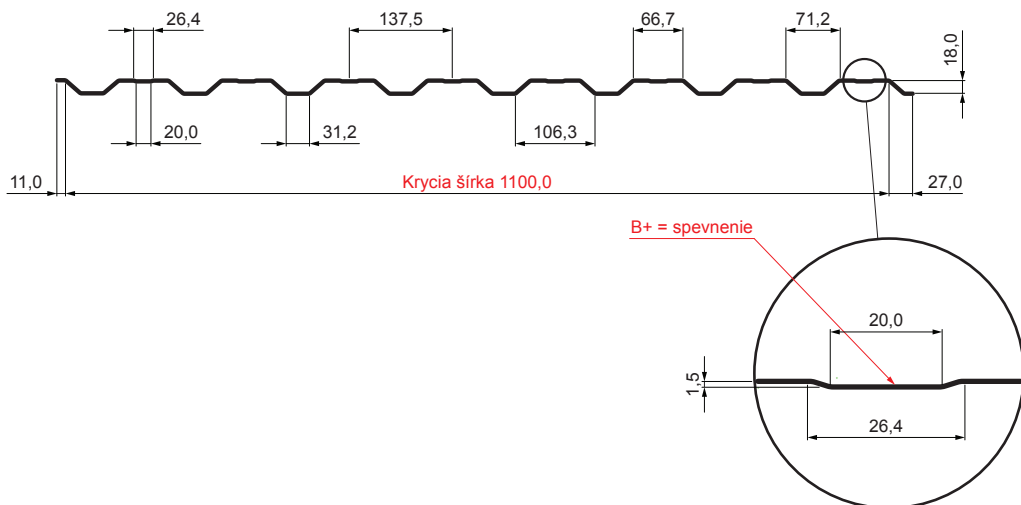

# TRAPÉZ FASÁDNY S PRELISOM TR 18B+

# TR-18B+

**IC** Pozink lakovaný MARCEGAGLIA – Intenzívna čierna – RAL 9005

INDEX	ZMENA	DATE	PODPIS	<b>KJG</b> QUALITY®	<b>TR18</b>	Scan code for 3D model	
ZN. MAT.			T.O.	HMOTNOSŤ kg		MER.	
ROZM.-POLOT				STN		TR.Č.	
VYPR.	Ing. Kluska M.			POZN.		Č.POZÍCIE	
PRESK.				STARÝ V.		Č.V.	
TECHNOL.		TECHNOL.		STARÝ V.		Č.V.	
NÁZOV				Počet listov		List	
Trapéz fasádny s prelisom TR 18B+				TR-18B+			

Vytvorené: 06.06.2026 23:05:22

Technické zmeny vyhradené

Technické parametre [v mm]	
Krycia šírka	1100,0
Celková šírka	1138,0
Výška profilu	18,0
Hrúbka plechu	0,50 / 0,55
Dĺžka krytiny	max. 8000,0