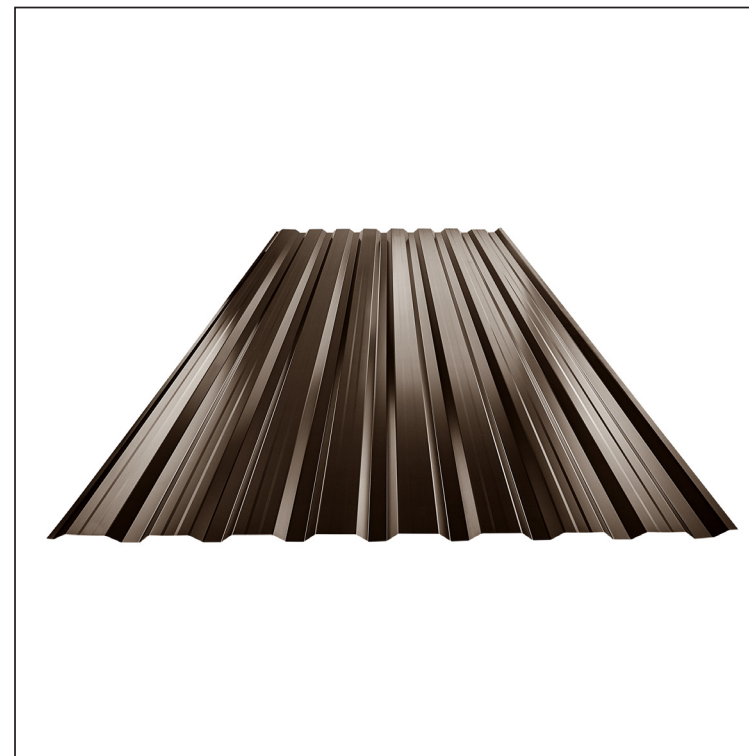

TECHNICKÝ LIST

TRAPÉZ FASÁDNY S PRELISOM TR 18B+

TR-18B+

TH Pozink lakovaný MARCEGAGLIA – Tmavo hnedá ČOKO – RAL 8017

Technické parametre [v mm]	
Krycia šírka	1100,0
Celková šírka	1138,0
Výška profilu	18,0
Hrúbka plechu	0,50
Dĺžka krytiny	max. 8000,0

INDEX	ZMENA	DATE	PODPIS	KJG QUALITY®	TR18	Scan code for 3D model	QR
ZN. MAT.							
ROZM.-POLOT							
POM. ZAR.					STN	TR.Č.	
VYPR.	Ing. Kluska M.				POZN.	Č.POZÍCIE	
PRESK.							
TECHNOL.	TECHNOL.				STARÝ V.	Č.V.	
NÁZOV	Trapéz fasádny s prelisom TR 18B+				Počet listov	TR-18B+	List