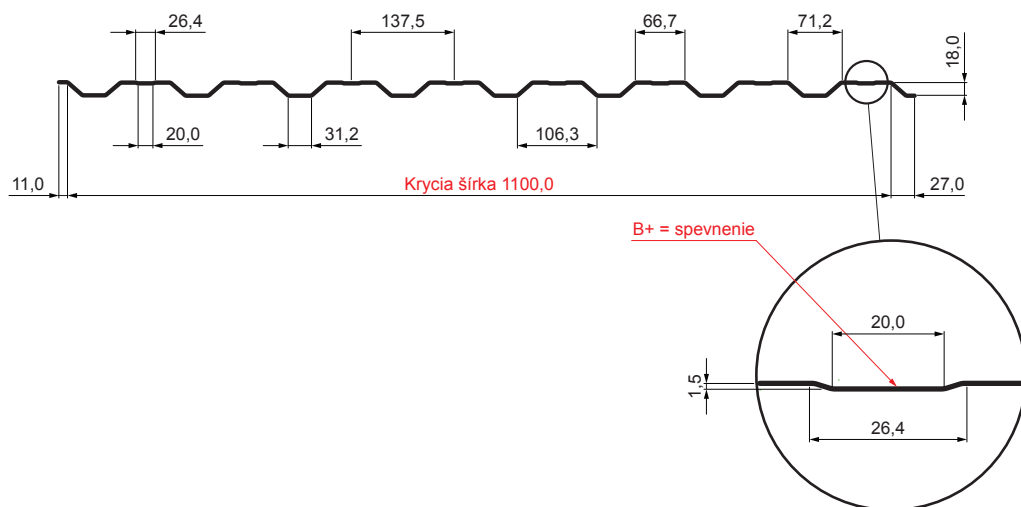

TECHNICKÝ LIST

TRAPÉZ FASÁDNY S PRELISOM TR 18B+

TR-18B+

SB Pozink lakovaný MARCEGAGLIA – Šedo biela – RAL 9002

Technické parametre [v mm]	
Krycia šírka	1100,0
Celková šírka	1138,0
Výška profilu	18,0
Hrúbka plechu	0,50
Dĺžka krytiny	max. 8000,0

INDEX	ZMENA	DATE	PODPIS	KJG QUALITY®	TR18	Scan code for 3D model	QR
ZN. MAT.			T.O.	HMOTNOSŤ kg		MER.	
ROZM.-POLOT				STN		TR.Č.	
VYPR. Ing. Kluska M.				POZN.		Č.POZÍCIE	
PRESK.				STARÝ V.		Č.V.	
TECHNOL.			TECHNOL.	NÁZOV		Č.V.	
				Trapéz fasádny s prelisom TR 18B+		TR-18B+	
				Počet listov		List	