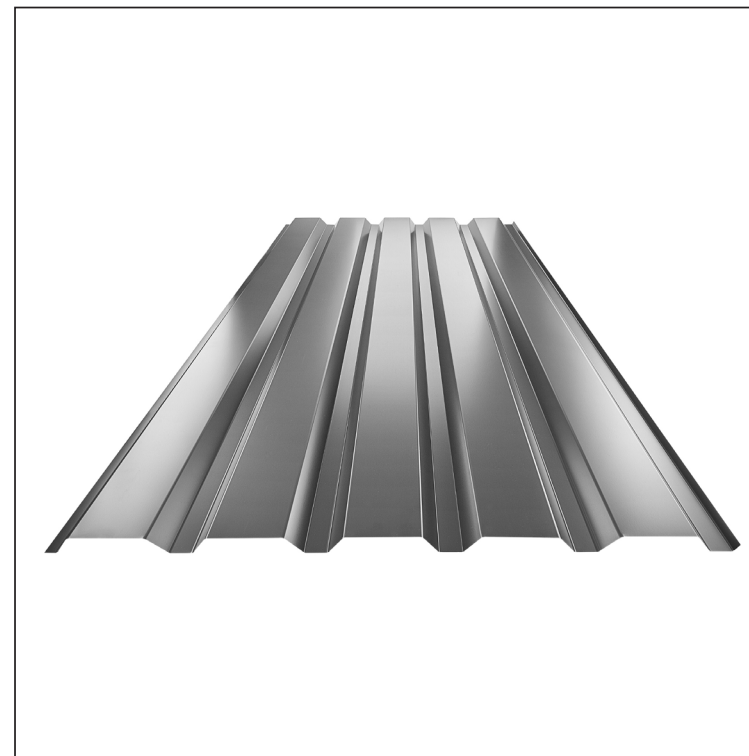

# TRAPÉZ FASÁDNY TR 35B

# TR-35B

**AN** Pozink lakovaný MARCEGAGLIA – Antracit – RAL 7016

Technické parametre [v mm]	
Krycia šírka	1060,0
Celková šírka	1085,0
Výška profilu	34,5
Hrúbka plechu	0,50 / 0,55
Dĺžka krytiny	max. 8000,0