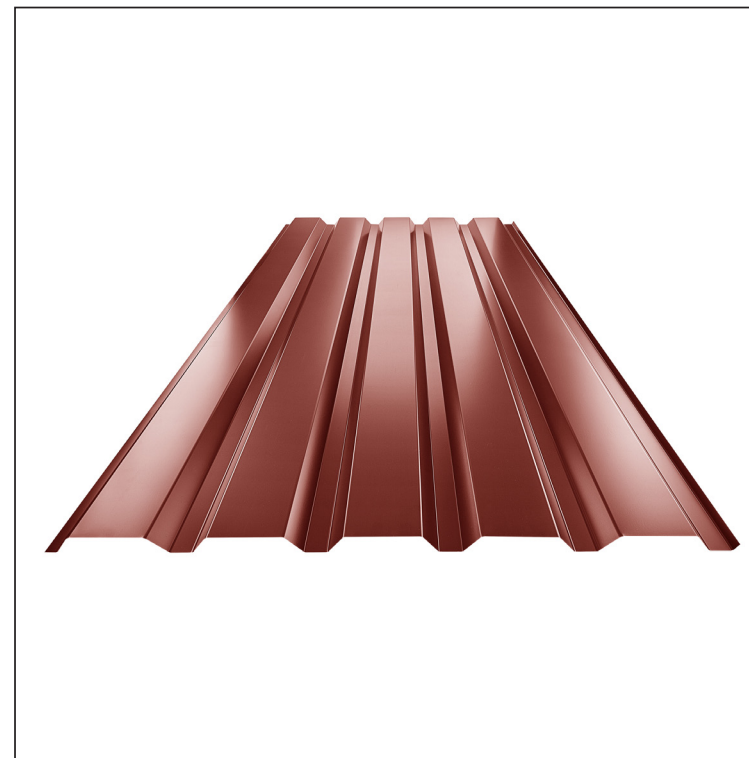

TECHNICKÝ LIST

TRAPÉZ FASÁDNY TR 35B

TR-35B

OC Pozink lakovaný MARCEGAGLIA – Oceľovo červená – RAL 3009

Technické parametre [v mm]	
Krycia šírka	1060,0
Celková šírka	1085,0
Výška profilu	34,5
Hrúbka plechu	0,50 / 0,55
Dĺžka krytiny	max. 8000,0

INDEX	ZMENA	DATE	PODPIS	KJG QUALITY®	TR35	Scan code for 3D model	QR
ZN. MAT.			T.O.	HMOTNOSŤ kg		MER.	
ROZM.-POLOT				STN		TR.Č.	
VYPR. Ing. Kluska M.				POZN.		Č.POZÍCIE	
PRESK.				STARÝ V.		Č.V.	
TECHNOL.		TECHNOL.		NÁZOV		Počet listov	
Trapéz fasádny TR 35B				TR-35B			
				List			