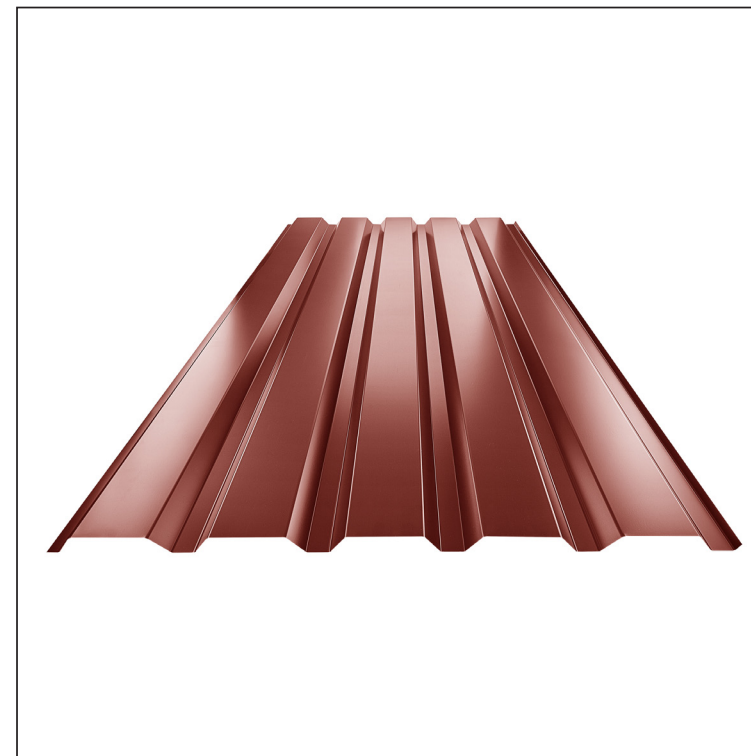

TECHNICKÝ LIST

TRAPÉZ FASÁDNY TR 35B

TR-35B

OC Pozink lakovaný MARCEGAGLIA – Oceľovo červená – RAL 3009

Technické parametre [v mm]	
Krycia šírka	1060,0
Celková šírka	1085,0
Výška profilu	34,5
Hrúbka plechu	0,50 / 0,55
Dĺžka krytiny	max. 8000,0

INDEX	ZMENA	DATE	PODPIS	KJG QUALITY®	TR35	Scan code for 3D model	QR
ZN. MAT.							
ROZM.-POLOT					STN	TR.Č.	
POM. ZAR.					POZN.	Č.POZÍCIE	
VYPR.	Ing. Kluska M.				STARÝ V.	Č.V.	
PRESK.							
TECHNOL.	TECHNOL.						
NÁZOV	Trapéz fasádny TR 35B			Počet listov	TR-35B	List	