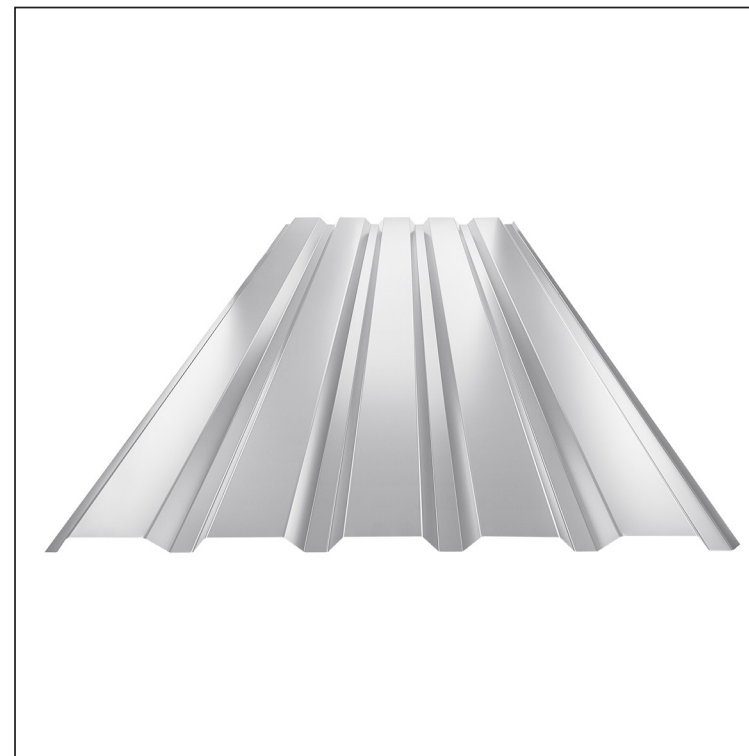

TECHNICKÝ LIST

TRAPÉZ FASÁDNY TR 35B

TR-35B

BH Pozink lakovaný MARCEGAGLIA – Bielo hliníková – RAL 9006

INDEX	ZMENA	DATE	PODPIS	KJG QUALITY®	TR35	Scan code for 3D model	
ZN. MAT.			T.O.	HMOTNOSŤ kg		MER.	
ROZM.-POLOT				STN		TR.Č.	
VYPR.		Ing. Kluska M.	POZN.		Č.POZÍCIE		
PRESK.			TECHNOL.		STARÝ V.		Č.V.
NÁZOV				Počet listov		List	
Trapéz fasádny TR 35B				TR-35B			

Vytvorené: 21.04.2026 23:16:22

Technické zmeny vyhradené

Technické parametre [v mm]	
Krycia šírka	1060,0
Celková šírka	1085,0
Výška profilu	34,5
Hrúbka plechu	0,50 / 0,55
Dĺžka krytiny	max. 8000,0