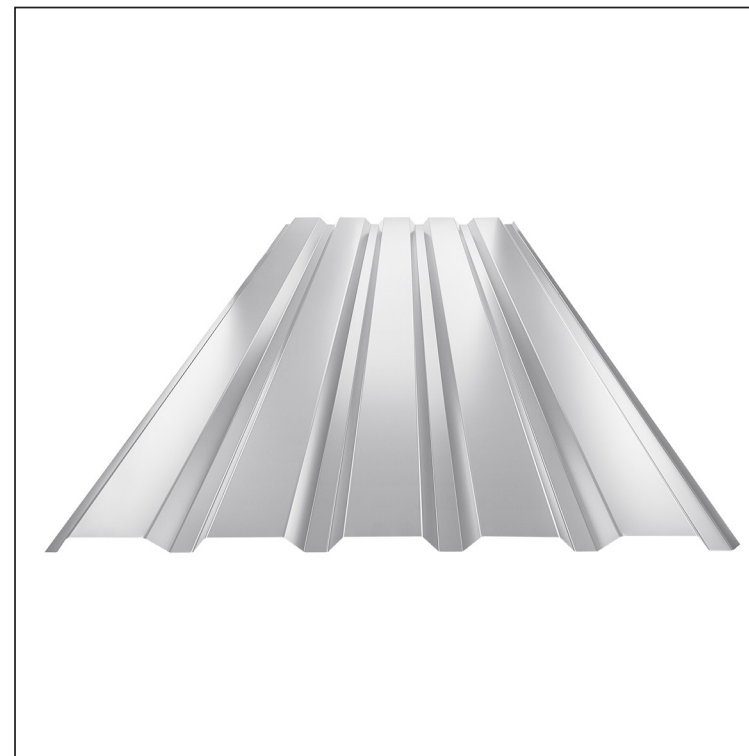

TECHNICKÝ LIST

TRAPÉZ FASÁDNY TR 35B

TR-35B

BH Pozink lakovaný MARCEGAGLIA – Bielo hliníková – RAL 9006

Technické parametre [v mm]	
Krycia šírka	1060,0
Celková šírka	1085,0
Výška profilu	34,5
Hrúbka plechu	0,50 / 0,55
Dĺžka krytiny	max. 8000,0

INDEX	ZMENA	DATE	PODPIS	KJG QUALITY®	TR35	Scan code for 3D model	QR
ZN. MAT.							
ROZM.-POLOT							
POM. ZAR.					STN	TR.Č.	
VYPR.	Ing. Kluska M.				POZN.	Č.POZÍCIE	
PRESK.							
TECHNOL.	TECHNOL.				STARÝ V.	Č.V.	
NÁZOV	Trapéz fasádny TR 35B				Počet listov	TR-35B	List