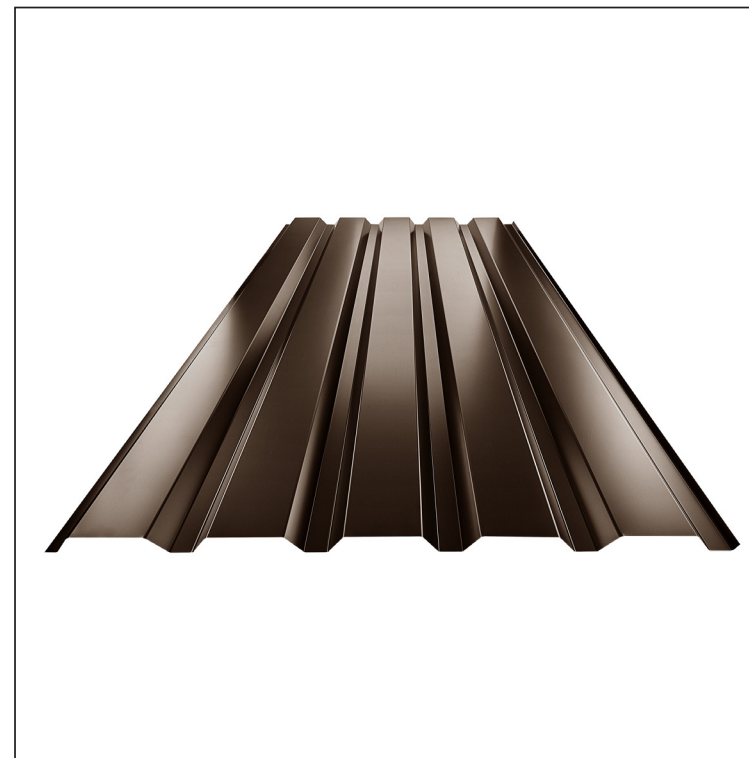

TECHNICKÝ LIST

TRAPÉZ FASÁDNY TR 35B

TR-35B

TH Pozink lakovaný MARCEGAGLIA – Tmavo hnedá ČOKO – RAL 8017

Technické parametre [v mm]	
Krycia šírka	1060,0
Celková šírka	1085,0
Výška profilu	34,5
Hrúbka plechu	0,50
Dĺžka krytiny	max. 8000,0

INDEX	ZMENA	DATE	PODPIS	KJG TR35 QUALITY		Scan code for 3D model
ZN. MAT.				T.O.	HMOTNOSŤ kg	MER.
ROZM.-POLOT					STN	TR.Č.
POM. ZAR.					POZN.	Č.POZÍCIE
VYPR. Ing. Kluska M.					STARÝ V.	Č.V.
PRESK.						
TECHNOL.	TECHNOL.					
NÁZOV	Trapéz fasádny TR 35B				Počet listov	TR-35B List