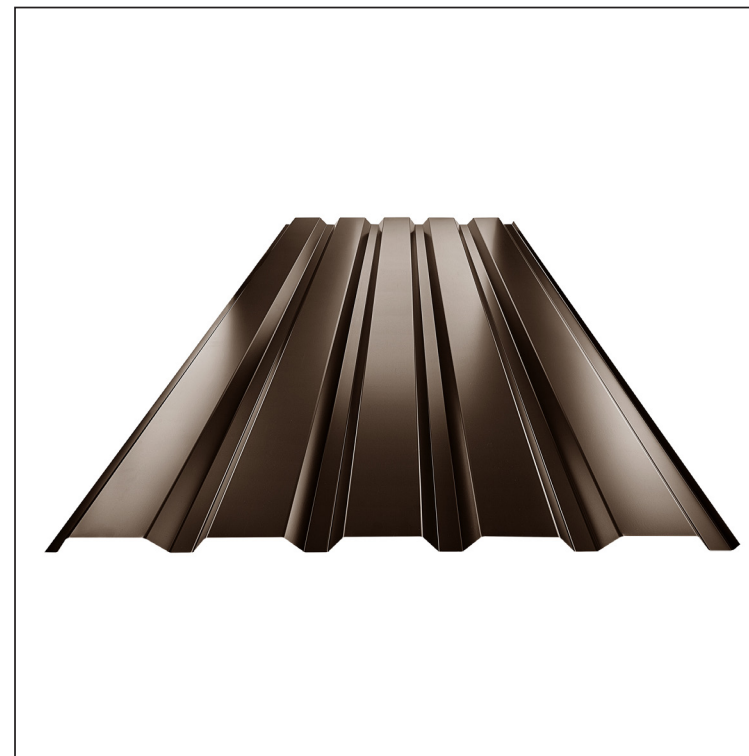

TECHNICKÝ LIST

TRAPÉZ FASÁDNY TR 35B

TR-35B

TH Pozink lakovaný MARCEGAGLIA – Tmavo hnedá ČOKO – RAL 8017

Technické parametre [v mm]	
Krycia šírka	1060,0
Celková šírka	1085,0
Výška profilu	34,5
Hrúbka plechu	0,50
Dĺžka krytiny	max. 8000,0