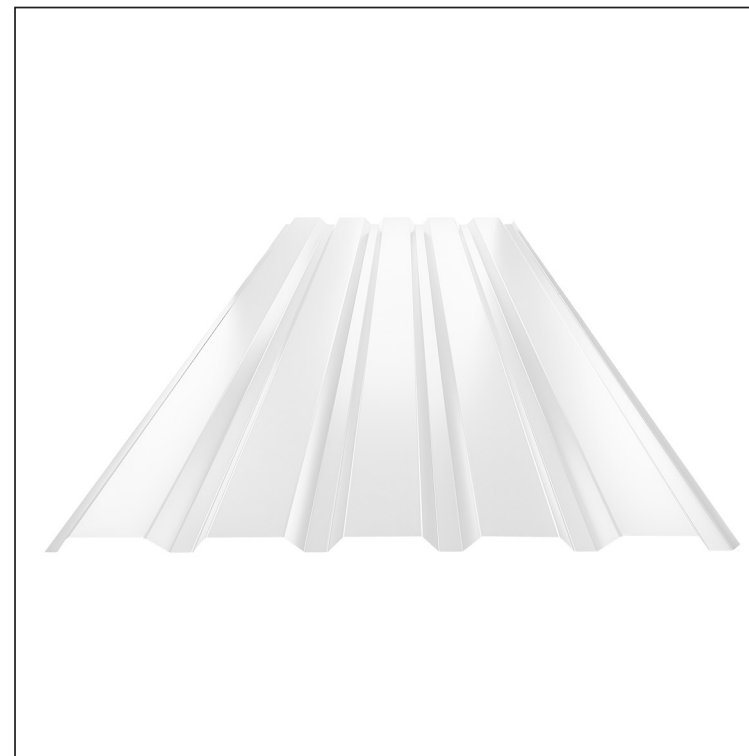

# TRAPÉZ FASÁDNY TR 35B

# TR-35B

**SB** Pozink lakovaný MARCEGAGLIA – Šedo biela – RAL 9002

Technické parametre [v mm]	
Krycia šírka	1060,0
Celková šírka	1085,0
Výška profilu	34,5
Hrúbka plechu	0,50
Dĺžka krytiny	max. 8000,0

INDEX	ZMENA	DATE	PODPIS			
ZN. MAT.			T.O.	HMOTNOSŤ kg		MER.
ROZM.-POLOT				STN		TR.Č.
VYPR.	Ing. Kluska M.			POZN.		Č.POZÍCIE
PRESK.				STARÝ V.		Č.V.
TECHNOL.			TECHNOL.	STARÝ V.		Č.V.
NÁZOV				Trapéz fasádny TR 35B		Počet listov
						TR-35B
						List