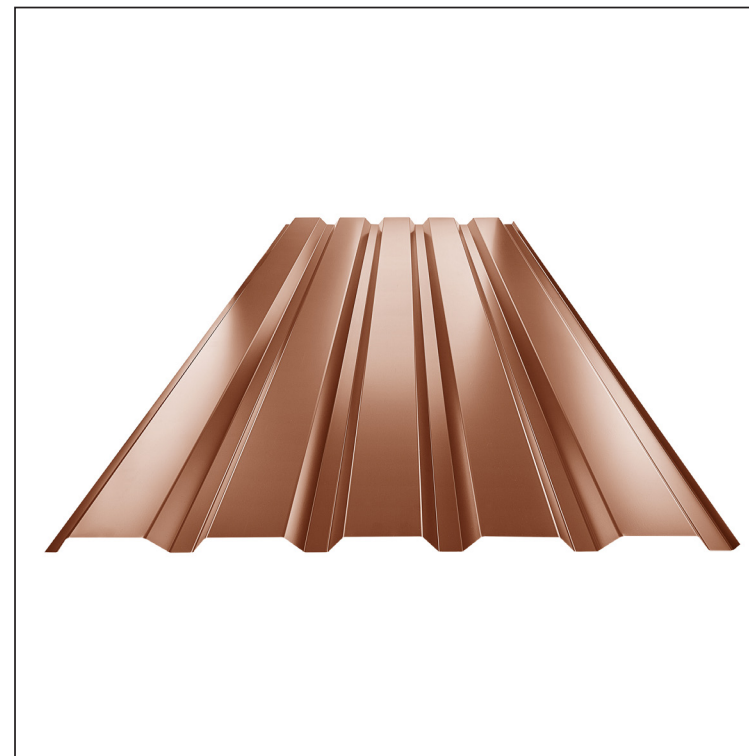

TECHNICKÝ LIST

TRAPÉZ FASÁDNY TR 35B

TR-35B

MH Pozink lakovaný MARCEGAGLIA – Medeno hnedá – RAL 8004

Technické parametre [v mm]	
Krycia šírka	1060,0
Celková šírka	1085,0
Výška profilu	34,5
Hrúbka plechu	0,50
Dĺžka krytiny	max. 8000,0

INDEX	ZMENA	DATE	PODPIS	KJG QUALITY®	TR35	Scan code for 3D model	QR
ZN. MAT.			T.O.	HMOTNOSŤ kg		MER.	
ROZM.-POLOT							
POM. ZAR.				STN		TR.Č.	
VYPR. Ing. Kluska M.				POZN.		Č.POZÍCIE	
PRESK.							
TECHNOL.		TECHNOL.		STARÝ V.		Č.V.	
NÁZOV				Trapéz fasádny TR 35B		TR-35B	
				Počet listov		List	