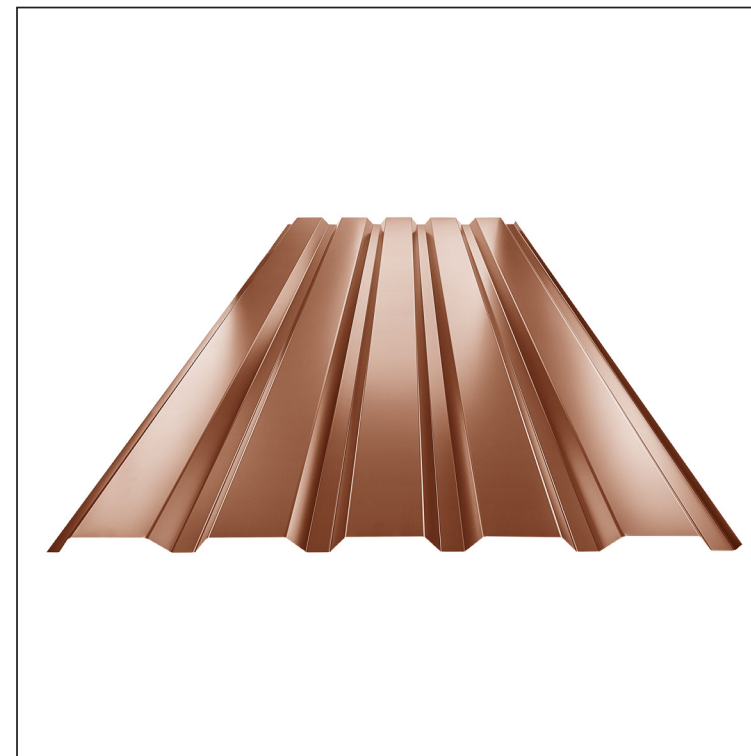

TECHNICKÝ LIST

TRAPÉZ FASÁDNY TR 35B

TR-35B

MH Pozink lakovaný MARCEGAGLIA – Medeno hnedá – RAL 8004

Technické parametre [v mm]	
Krycia šírka	1060,0
Celková šírka	1085,0
Výška profilu	34,5
Hrúbka plechu	0,50
Dĺžka krytiny	max. 8000,0

INDEX	ZMENA	DATE	PODPIS	KJG QUALITY®	TR35	Scan code for 3D model	QR
ZN. MAT.							
ROZM.-POLOT					STN	TR.Č.	
POM. ZAR.					POZN.	Č.POZÍCIE	
VYPR.	Ing. Kluska M.				STARÝ V.	Č.V.	
PRESK.							
TECHNOL.	TECHNOL.						
NÁZOV	Trapéz fasádny TR 35B				Počet listov	TR-35B	List