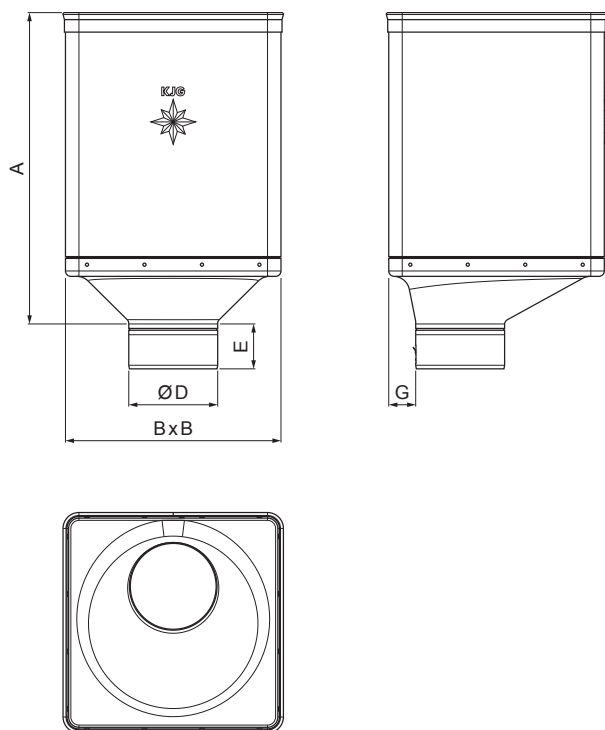

## P-PKLZ DX

**PS** Pozink lakovaný – Prachovo šedá – RAL 7037

Rozmery [mm]					
Menovitá veľkosť	A	B	D	E	G
80	340	240	79	44	30
100	336	240	99	50	30
120	333	240	119	60	30

INDEX	ZMENA	DATUM	PODPIS	 			
ZN. MAT.					T.O.	HMOTNOSŤ kg	MER.
ROZM.-POLOT					STN	TR.Č.	
POM. ZAR.					POZN.	Č.POZÍCIE	
VYPR. Ing. Kluska M.					STARÝ V.	Č.V.	
PRESK.							
TECHNOL.	TECHNOL.						
NÁZOV	Kotlík zberný DESIGN EXZENTRICKÝ				Počet listov	P-PKLZ DX	List 