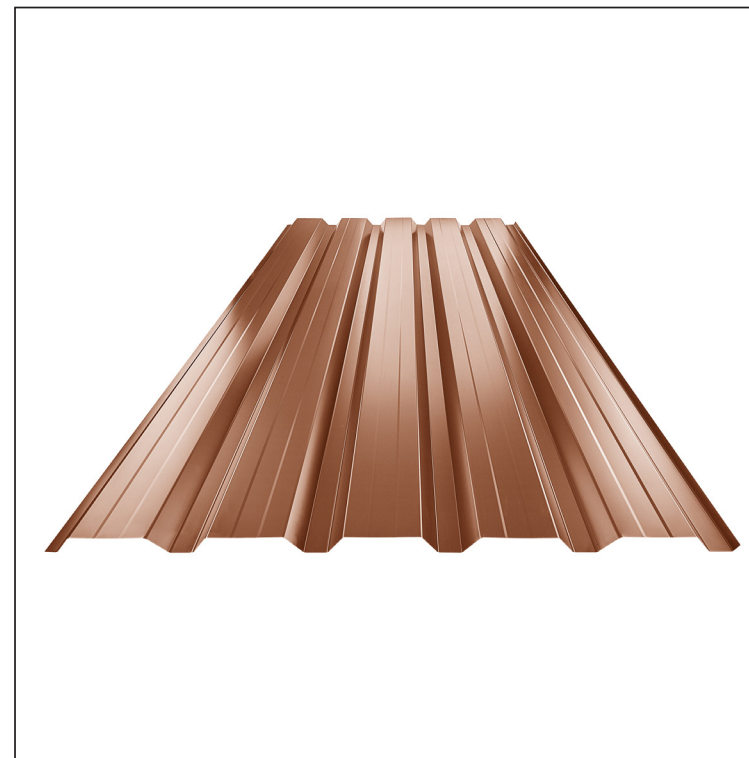

TECHNICKÝ LIST

TRAPÉZ FASÁDNY S PRELISOM TR 35B+

TR-35B+

B+ = spevnenie

MH Pozink lakovaný MARCEGAGLIA – Medeno hnedá – RAL 8004

Technické parametre [v mm]	
Krycia šírka	1060,0
Celková šírka	1085,0
Výška profilu	34,5
Hrúbka plechu	0,50
Dĺžka krytiny	max. 8000,0

INDEX	ZMENA	DATE	PODPIS	KJG QUALITY®	TR35	Scan code for 3D model	
ZN. MAT.			T.O.	HMOTNOSŤ kg		MER.	
ROZM.-POLOT				STN		TR.Č.	
VYPR.	Ing. Kluska M.			POZN.		Č.POZÍCIE	
PRESK.				STARÝ V.		Č.V.	
TECHNOL.		TECHNOL.		NÁZOV		Počet listov	
Trapéz fasádny s prelisom TR 35B+				TR-35B+		List	