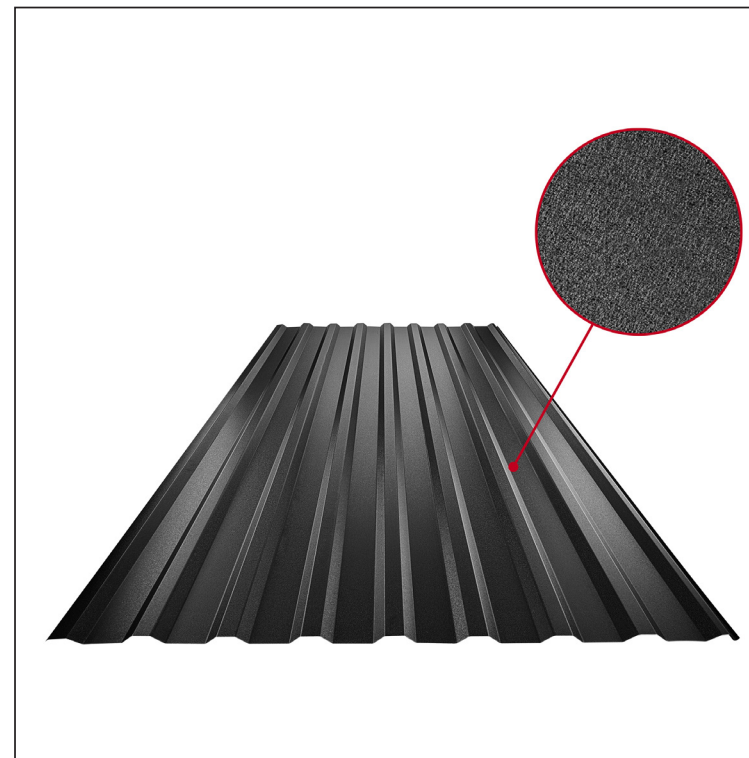

TECHNICKÝ LIST

TRAPÉZ STREŠNÝ TR 18A

TR-18A

ICM Pozink lakovaný MATT MARCEGAGLIA – Intenzívna čierna MATT – RAL 9005

Technické parametre [v mm]	
Krycia šírka	1100,0
Celková šírka	1138,0
Výška profilu	18,0
Hrúbka plechu	0,50
Dĺžka krytiny	max. 8000,0

INDEX	ZMENA	DATE	PODPIS	KJG QUALITY®	TR18	Scan code for 3D model	QR
ZN. MAT.		T.O.		HMOTNOSŤ kg		MER.	
ROZM.-POLOT							
POM. ZAR.				STN		TR.Č.	
VYPR.	Ing. Kluska M.			POZN.		Č.POZÍCIE	
PRESK.							
TECHNOL.	TECHNOL.			STARÝ V.		Č.V.	
NÁZOV	Trapéz strešný TR 18A			Počet listov	TR-18A	List	