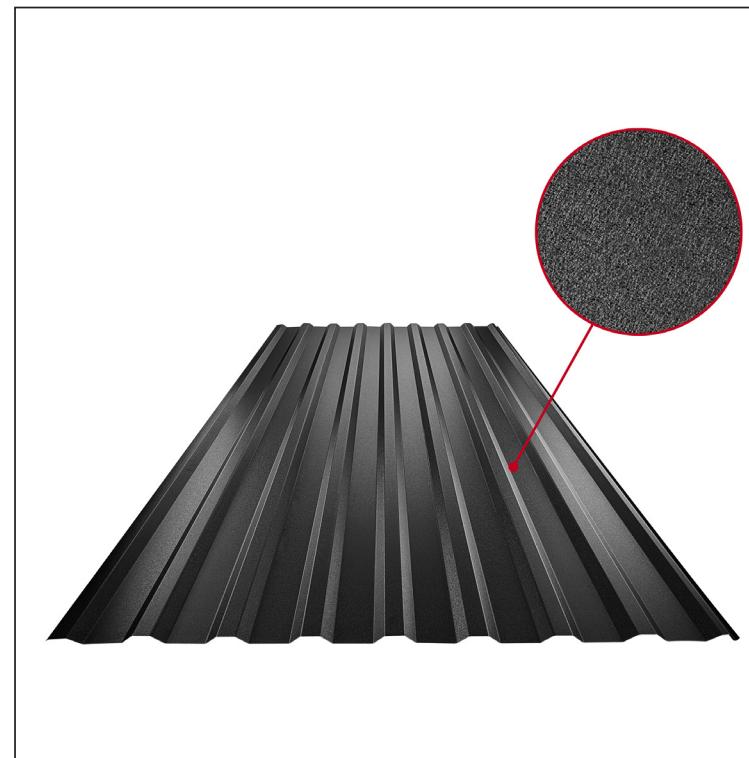

TECHNICKÝ LIST

TRAPÉZ STREŠNÝ TR 18A

TR-18A

ICM Pozink lakovaný MATT MARCEGAGLIA – Intenzívna čierna MATT – RAL 9005

Technické parametre [v mm]	
Krycia šírka	1100,0
Celková šírka	1138,0
Výška profilu	18,0
Hrúbka plechu	0,50
Dĺžka krytiny	max. 8000,0

INDEX	ZMENA	DATE	PODPIS	KJG QUALITY®	TR18	Scan code for 3D model	QR
ZN. MAT.			T.O.	HMOTNOSŤ kg		MER.	
ROZM.-POLOT					STN	TR.Č.	
VYPR. Ing. Kluska M.				POZN.	Č.POZÍCIE		
PRESK.				STARÝ V.	Č.V.		
TECHNOL.		TECHNOL.		NÁZOV		Č.V.	
Trapéz strešný TR 18A				Počet listov	TR-18A		
					List		