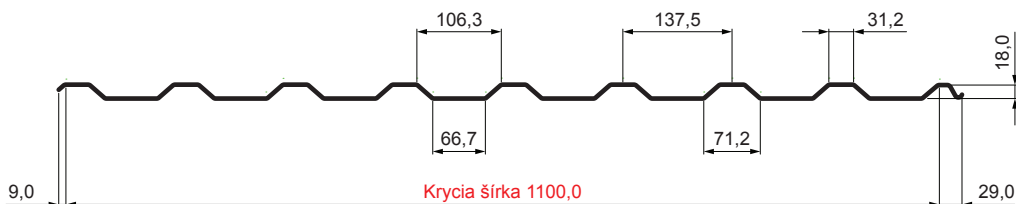

TECHNICKÝ LIST

TRAPÉZ STREŠNÝ TR 18A

TR-18A

ICM Pozink lakovaný MATT MARCEGAGLIA – Intenzívna čierna MATT – RAL 9005

Technické parametre [v mm]	
Krycia šírka	1100,0
Celková šírka	1138,0
Výška profilu	18,0
Hrúbka plechu	0,50
Dĺžka krytiny	max. 8000,0

INDEX	ZMENA	DATE	PODPIS	KJG QUALITY®	TR18	Scan code for 3D model	QR
ZN. MAT.			T.O.	HMOTNOSŤ kg		MER.	
ROZM.-POLOT					STN	TR.Č.	
VYPR. Ing. Kluska M.				POZN.	Č.POZÍCIE		
PRESK.				STARÝ V.	Č.V.		
TECHNOL.		TECHNOL.		NÁZOV		Č.V.	
Trapéz strešný TR 18A				Počet listov	TR-18A		
					List		