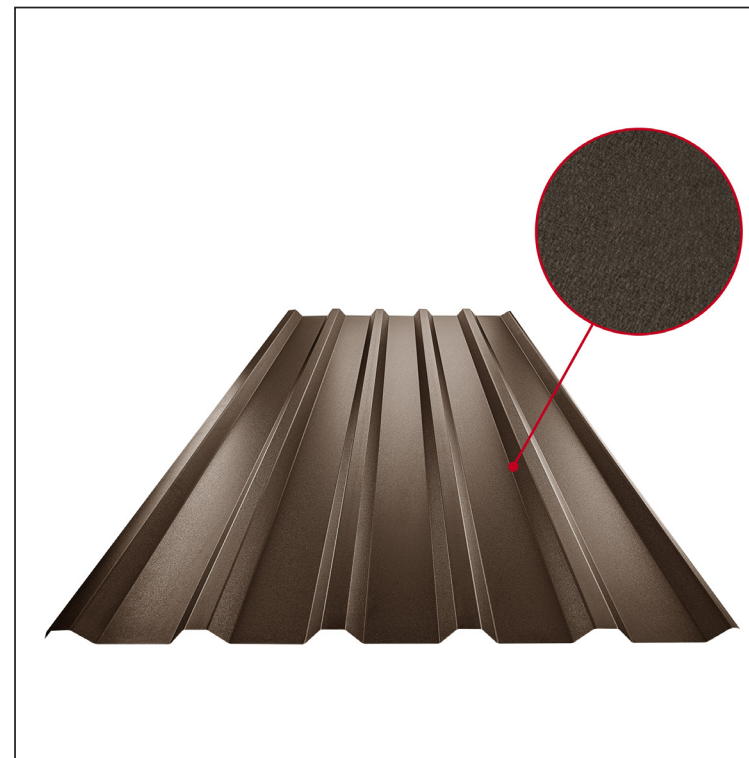

TECHNICKÝ LIST

TRAPÉZ STREŠNÝ TR 35A

TR-35A

TMM Pozink lakovaný MATT MARCEGAGLIA – Testa di Moro MATT – RAL 8028

Technické parametre [v mm]	
Krycia šírka	1060,0
Celková šírka	1085,0
Výška profilu	34,5
Hrúbka plechu	0,50
Dĺžka krytiny	max. 8000,0

INDEX	ZMENA	DATE	PODPIS			
ZN. MAT.						
ROZM.-POLOT						
POM. ZAR.					STN	TR.Č.
VYPR.	Ing. Kluska M.				POZN.	Č.POZÍCIE
PRESK.						
TECHNOL.	TECHNOL.				STARÝ V.	Č.V.
NÁZOV	Trapéz strešný TR 35A				Počet listov	TR-35A
						List