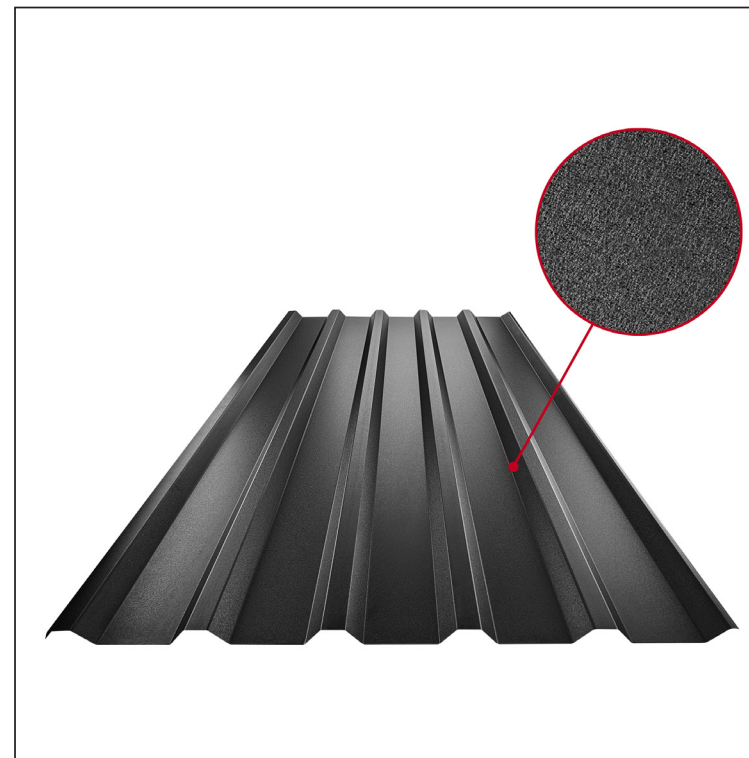

TECHNICKÝ LIST

TRAPÉZ STREŠNÝ TR 35A

TR-35A

ICM Pozink lakovaný MATT MARCEGAGLIA – Intenzívna čierna MATT – RAL 9005

Technické parametre [v mm]	
Krycia šírka	1060,0
Celková šírka	1085,0
Výška profilu	34,5
Hrúbka plechu	0,50
Dĺžka krytiny	max. 8000,0

INDEX	ZMENA	DATE	PODPIS	KJG QUALITY®	TR35	Scan code for 3D model	
ZN. MAT.			T.O.	HMOTNOSŤ kg		MER.	
ROZM.-POLOT				STN		TR.Č.	
VYPR. Ing. Kluska M.				POZN.		Č.POZÍCIE	
PRESK.				STARÝ V.		Č.V.	
TECHNOL.		TECHNOL.		NÁZOV		Č.V.	
Trapéz strešný TR 35A				Počet listov		TR-35A	
						List	

Vytvorené: 07.06.2026 19:26:44

Technické zmeny vyhradené