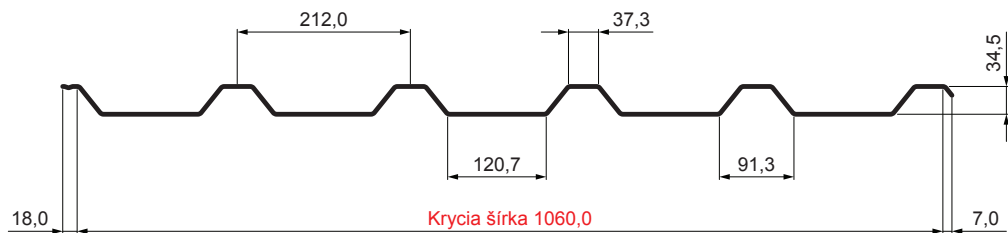

TECHNICKÝ LIST

TRAPÉZ STREŠNÝ TR 35A

TR-35A

ICM Pozink lakovaný MATT MARCEGAGLIA – Intenzívna čierna MATT – RAL 9005

Technické parametre [v mm]	
Krycia šírka	1060,0
Celková šírka	1085,0
Výška profilu	34,5
Hrúbka plechu	0,50
Dĺžka krytiny	max. 8000,0

INDEX	ZMENA	DATE	PODPIS	KJG QUALITY®	TR35	Scan code for 3D model	
ZN. MAT.			T.O.	HMOTNOSŤ kg		MER.	
ROZM.-POLOT				STN		TR.Č.	
VYPR. Ing. Kluska M.				POZN.		Č.POZÍCIE	
PRESK.				STARÝ V.		Č.V.	
TECHNOL.		TECHNOL.		NÁZOV		Č.V.	
Trapéz strešný TR 35A				Počet listov		TR-35A	
						List	