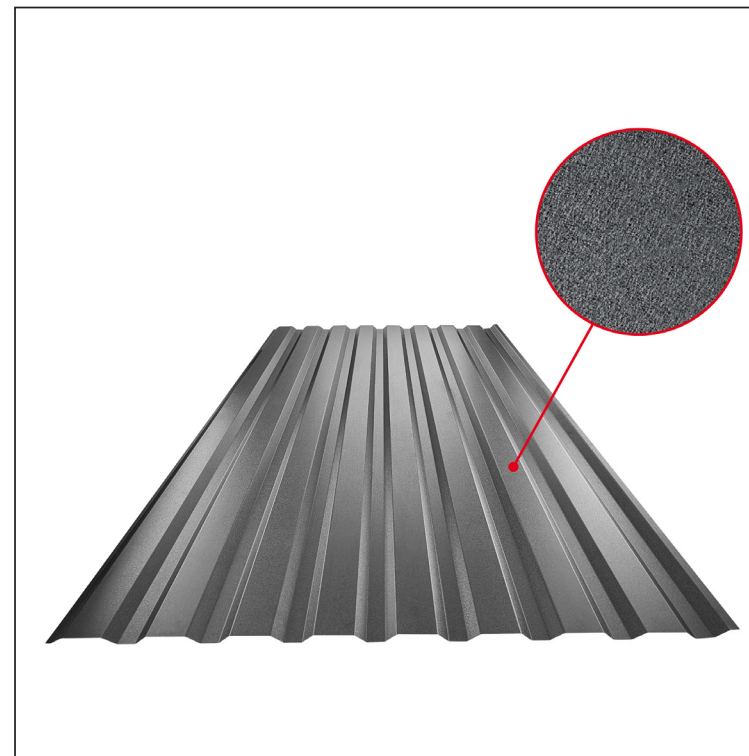

TECHNICKÝ LIST

TRAPÉZ FASÁDNY TR 18B

TR-18B

ANM Pozink lakovaný MATT MARCEGAGLIA – Antracit MATT – RAL 7016

Technické parametre [v mm]	
Krycia šírka	1100,0
Celková šírka	1138,0
Výška profilu	18,0
Hrúbka plechu	0,50
Dĺžka krytiny	max. 8000,0

INDEX	ZMENA	DATE	PODPIS	KJG QUALITY®	TR18	Scan code for 3D model	
ZN. MAT.			T.O.	HMOTNOSŤ kg		MER.	
ROZM.-POLOT				STN		TR.Č.	
VYPR. Ing. Kluska M.				POZN.		Č.POZÍCIE	
PRESK.				STARÝ V.		Č.V.	
TECHNOL.		TECHNOL.		NÁZOV		Č.Č.	
Trapéz fasádny TR 18B				Počet listov		TR-18B	
						List	