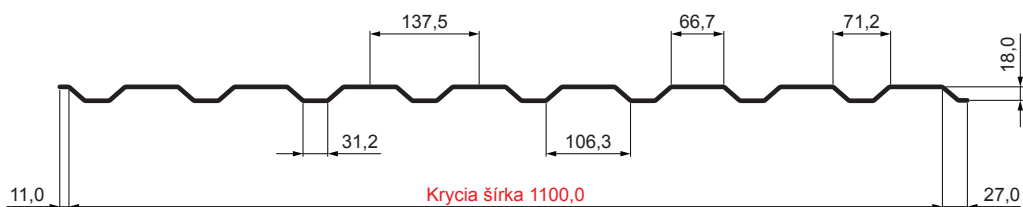

TECHNICKÝ LIST

TRAPÉZ FASÁDNY TR 18B

TR-18B

ANM Pozink lakovaný MATT MARCEGAGLIA – Antracit MATT – RAL 7016

Technické parametre [v mm]	
Krycia šírka	1100,0
Celková šírka	1138,0
Výška profilu	18,0
Hrúbka plechu	0,50
Dĺžka krytiny	max. 8000,0

INDEX	ZMENA	DATE	PODPIS	KJG QUALITY®	TR18	Scan code for 3D model	
ZN. MAT.			T.O.	HMOTNOSŤ kg		MER.	
ROZM.-POLOT				STN		TR.Č.	
VYPR. Ing. Kluska M.				POZN.		Č.POZÍCIE	
PRESK.				STARÝ V.		Č.V.	
TECHNOL.		TECHNOL.		NÁZOV		Číslo listu	
Trapéz fasádny TR 18B				Počet listov		TR-18B	