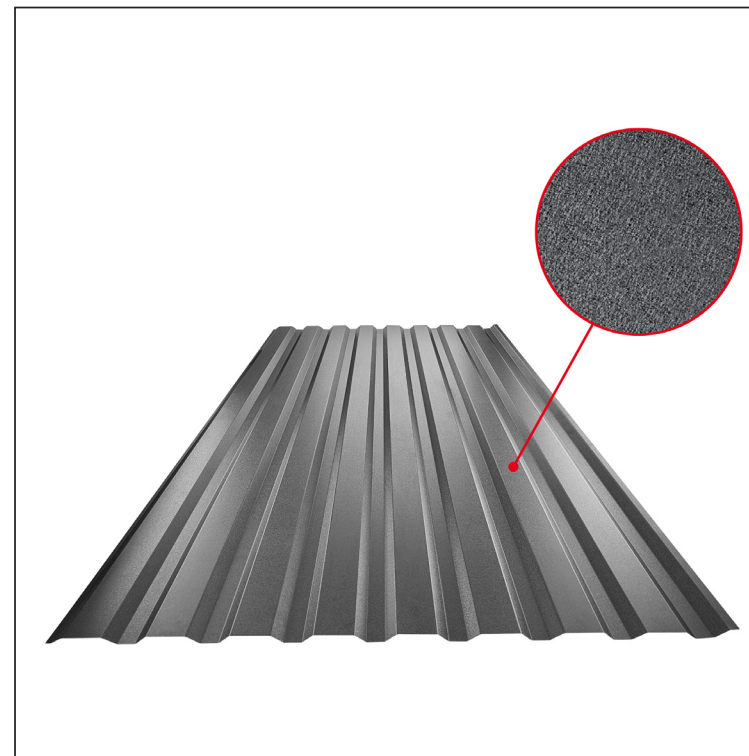

TECHNICKÝ LIST

TRAPÉZ FASÁDNY TR 18B

TR-18B

ANM Pozink lakovaný MATT MARCEGAGLIA – Antracit MATT – RAL 7016

Technické parametre [v mm]	
Krycia šírka	1100,0
Celková šírka	1138,0
Výška profilu	18,0
Hrúbka plechu	0,50
Dĺžka krytiny	max. 8000,0

INDEX	ZMENA	DATE	PODPIS	KJG QUALITY®	TR18	Scan code for 3D model	
ZN. MAT.			T.O.	HMOTNOSŤ kg		MER.	
ROZM.-POLOT				STN		TR.Č.	
VYPR. Ing. Kluska M.				POZN.		Č.POZÍCIE	
PRESK.				STARÝ V.		Č.V.	
TECHNOL.		TECHNOL.		NÁZOV		Číslo listu	
Trapéz fasádny TR 18B				Počet listov		TR-18B	