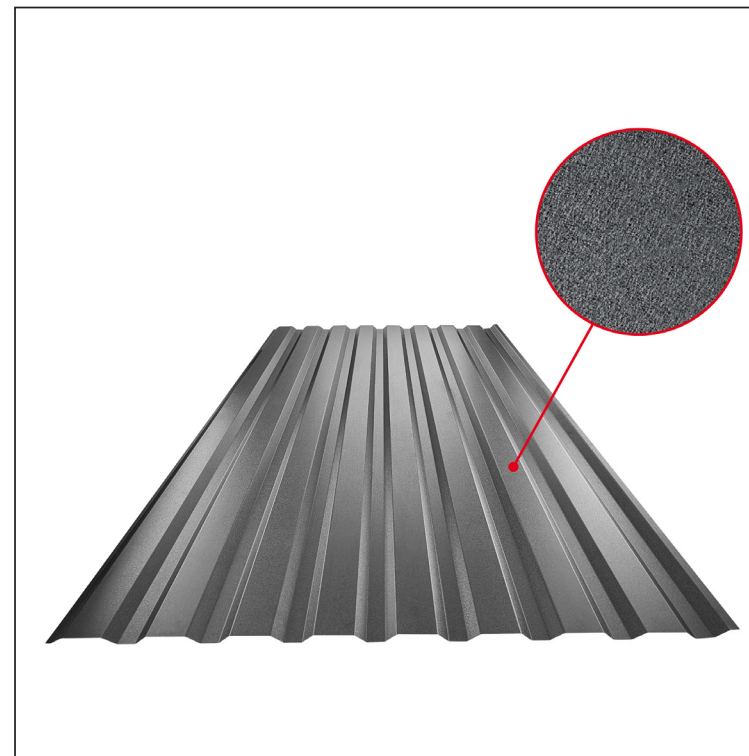

TECHNICKÝ LIST

TRAPÉZ FASÁDNY TR 18B

TR-18B

ANM Pozink lakovaný MATT MARCEGAGLIA – Antracit MATT – RAL 7016

Technické parametre [v mm]	
Krycia šírka	1100,0
Celková šírka	1138,0
Výška profilu	18,0
Hrúbka plechu	0,50
Dĺžka krytiny	max. 8000,0

INDEX	ZMENA	DATE	PODPIS	KJG QUALITY®	TR18	Scan code for 3D model	
ZN. MAT.			T.O.	HMOTNOSŤ kg		MER.	
ROZM.-POLOT			POM. ZAR.		STN	TR.Č.	
VYPR. Ing. Kluska M.			TECHNOL.		POZN.	Č.POZÍCIE	
PRESK.			STARÝ V.		Č.V.		
NÁZOV			Trapéz fasádny TR 18B		Počet listov	TR-18B	
					List		