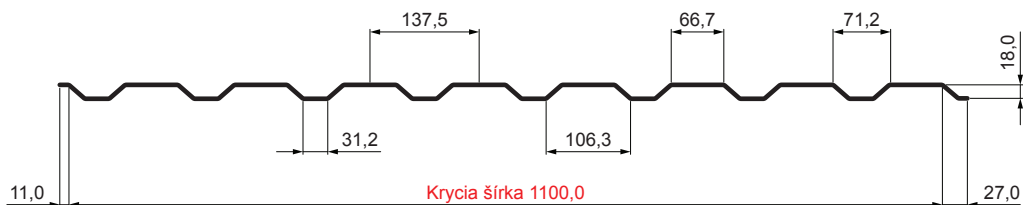

TECHNICKÝ LIST

TRAPÉZ FASÁDNY TR 18B

TR-18B

ANM Pozink lakovaný MATT MARCEGAGLIA – Antracit MATT – RAL 7016

Technické parametre [v mm]	
Krycia šírka	1100,0
Celková šírka	1138,0
Výška profilu	18,0
Hrúbka plechu	0,50
Dĺžka krytiny	max. 8000,0

INDEX	ZMENA	DATE	PODPIS	KJG QUALITY®	TR18	Scan code for 3D model	
ZN. MAT.			T.O.	HMOTNOSŤ kg		MER.	
ROZM.-POLOT			POM. ZAR.		STN	TR.Č.	
VYPR. Ing. Kluska M.			TECHNOL.		POZN.	Č.POZÍCIE	
PRESK.			STARÝ V.		Č.V.		
NÁZOV			Trapéz fasádny TR 18B		Počet listov	TR-18B	
					List		