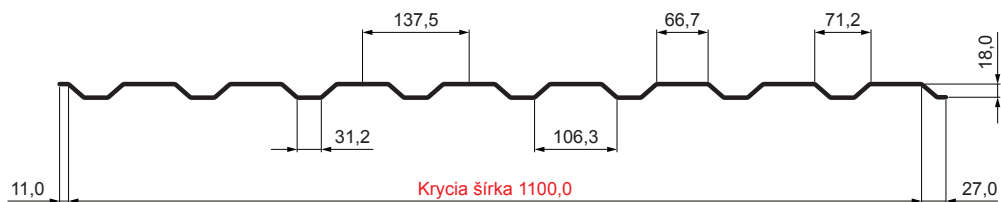

TECHNICKÝ LIST

TRAPÉZ FASÁDNY TR 18B

TR-18B

ICM Pozink lakovaný MATT MARCEGAGLIA – Intenzívna čierna MATT – RAL 9005

Technické parametre [v mm]	
Krycia šírka	1100,0
Celková šírka	1138,0
Výška profilu	18,0
Hrúbka plechu	0,50
Dĺžka krytiny	max. 8000,0

INDEX	ZMENA	DATE	PODPIS			
ZN. MAT.			T.O.	HMOTNOSŤ kg		MER.
ROZM.-POLOT				STN		TR.Č.
VYPR. Ing. Kluska M.				POZN.		Č.POZÍCIE
PRESK.				STARÝ V.		Č.V.
TECHNOL.		TECHNOL.		NÁZOV		
Trapéz fasádny TR 18B				Počet listov		TR-18B