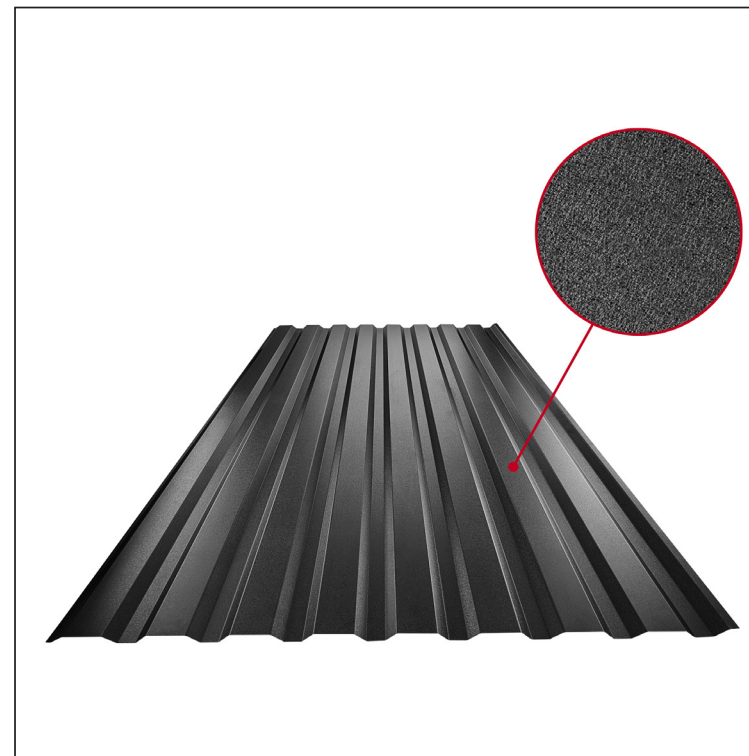

TECHNICKÝ LIST

TRAPÉZ FASÁDNY TR 18B

TR-18B

ICM Pozink lakovaný MATT MARCEGAGLIA – Intenzívna čierna MATT – RAL 9005

Technické parametre [v mm]	
Krycia šírka	1100,0
Celková šírka	1138,0
Výška profilu	18,0
Hrúbka plechu	0,50
Dĺžka krytiny	max. 8000,0

INDEX	ZMENA	DATE	PODPIS			
ZN. MAT.			T.O.	HMOTNOSŤ kg		MER.
ROZM.-POLOT				STN		TR.Č.
VYPR. Ing. Kluska M.				POZN.		Č.POZÍCIE
PRESK.				STARÝ V.		Č.V.
TECHNOL.		TECHNOL.		NÁZOV		
Trapéz fasádny TR 18B				Počet listov		TR-18B