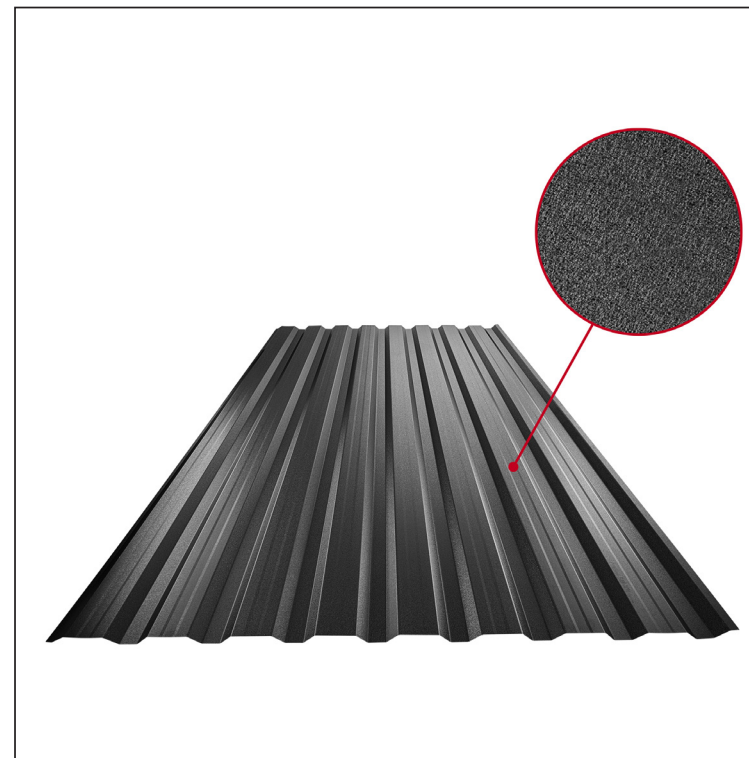

TECHNICKÝ LIST

TRAPÉZ FASÁDNY S PRELISOM TR 18B+

TR-18B+

ICM Pozink lakovaný MATT MARCEGAGLIA – Intenzívna čierna MATT – RAL 9005

Technické parametre [v mm]	
Krycia šírka	1100,0
Celková šírka	1138,0
Výška profilu	18,0
Hrúbka plechu	0,50
Dĺžka krytiny	max. 8000,0

INDEX	ZMENA	DATE	PODPIS	KJG QUALITY®	TR18	Scan code for 3D model	QR
ZN. MAT.							
ROZM.-POLOT							
POM. ZAR.					STN	TR.Č.	
VYPR.	Ing. Kluska M.				POZN.	Č.POZÍCIE	
PRESK.							
TECHNOL.	TECHNOL.				STARÝ V.	Č.V.	
NÁZOV	Trapéz fasádny s prelisom TR 18B+				Počet listov	TR-18B+	List