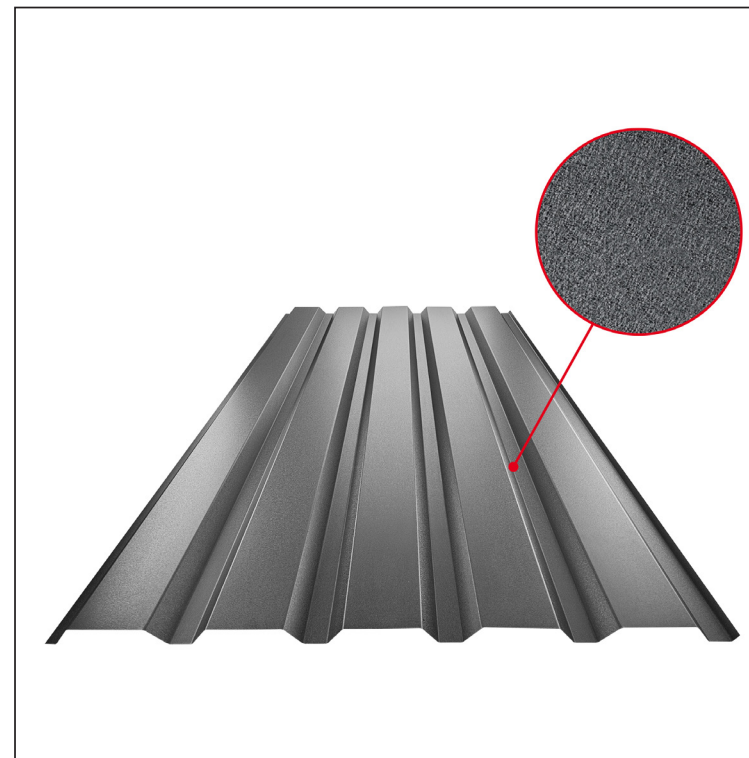

# TRAPÉZ FASÁDNY TR 35B

# TR-35B

**ANM** Pozink lakovaný MATT MARCEGAGLIA – Antracit MATT – RAL 7016

Technické parametre [v mm]	
Krycia šírka	1060,0
Celková šírka	1085,0
Výška profilu	34,5
Hrúbka plechu	0,50
Dĺžka krytiny	max. 8000,0