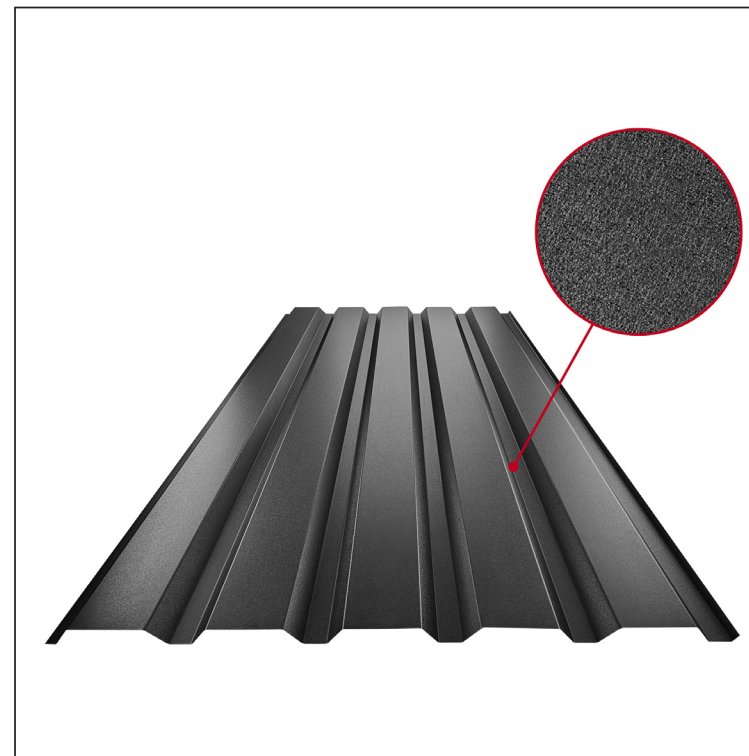

TECHNICKÝ LIST

TRAPÉZ FASÁDNY TR 35B

TR-35B

ICM Pozink lakovaný MATT MARCEGAGLIA – Intenzívna čierna MATT – RAL 9005

Technické parametre [v mm]	
Krycia šírka	1060,0
Celková šírka	1085,0
Výška profilu	34,5
Hrúbka plechu	0,50
Dĺžka krytiny	max. 8000,0

INDEX	ZMENA	DATE	PODPIS	KJG QUALITY®	TR35	Scan code for 3D model	
ZN. MAT.			T.O.	HMOTNOSŤ kg		MER.	
ROZM.-POLOT			POM. ZAR.		STN	TR.Č.	
VYPR. Ing. Kluska M.		TECHNOL.		POZN.	Č.POZÍCIE		
PRESK.		STARY V.		Č.V.			
NÁZOV				Počet listov		List	
Trapéz fasádny TR 35B				TR-35B			