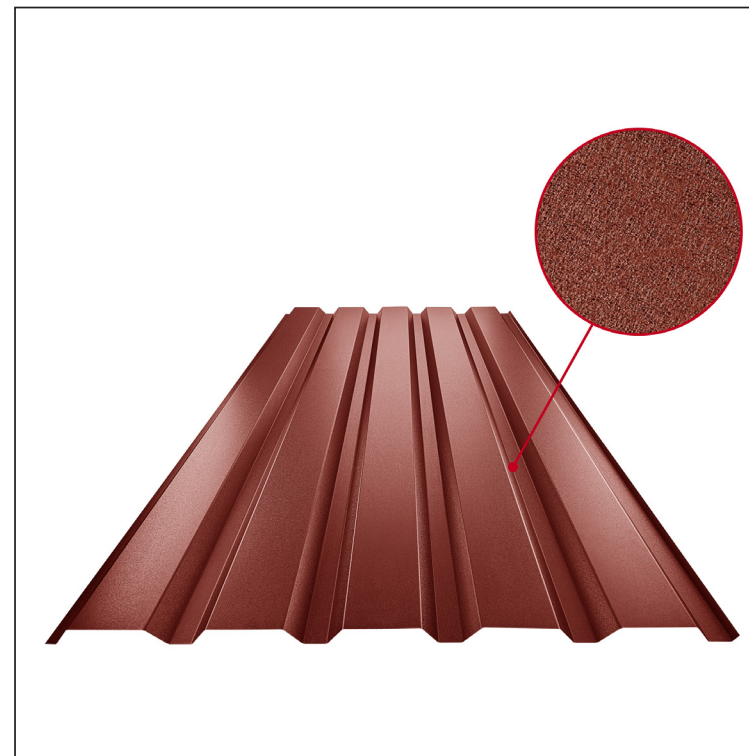

TECHNICKÝ LIST

TRAPÉZ FASÁDNY TR 35B

TR-35B

OCM Pozink lakovaný MATT MARCEGAGLIA – Ocel'ovo červená MATT – RAL 3009

Technické parametre [v mm]	
Krycia šírka	1060,0
Celková šírka	1085,0
Výška profilu	34,5
Hrúbka plechu	0,50
Dĺžka krytiny	max. 8000,0

INDEX	ZMENA	DATE	PODPIS	KJG QUALITY®	TR35	Scan code for 3D model	QR
ZN. MAT.			T.O.	HMOTNOSŤ kg		MER.	
ROZM.-POLOT				STN		TR.Č.	
VYPR. Ing. Kluska M.				POZN.		Č.POZÍCIE	
PRESK.				STARÝ V.		Č.V.	
TECHNOL.		TECHNOL.		NÁZOV		TR-35B	
Trapéz fasádny TR 35B				Počet listov		List	