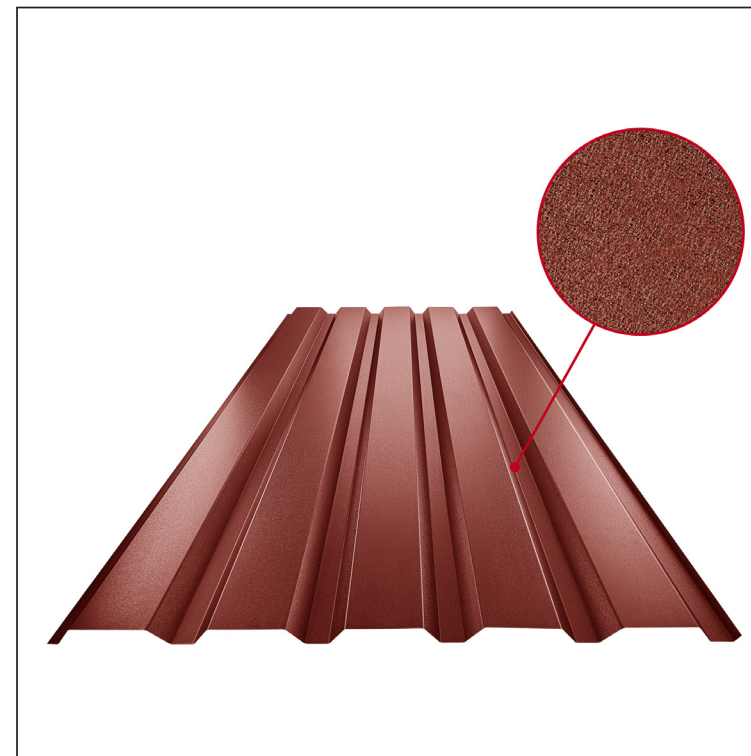

TECHNICKÝ LIST

TRAPÉZ FASÁDNY TR 35B

TR-35B

OCM Pozink lakovaný MATT MARCEGAGLIA – Ocel'ovo červená MATT – RAL 3009

INDEX	ZMENA	DATE	PODPIS	KJG QUALITY®	TR35	Scan code for 3D model	
ZN. MAT.			T.O.	HMOTNOSŤ kg		MER.	
ROZM.-POLOT							
POM. ZAR.				STN		TR.Č.	
VYPR. Ing. Kluska M.				POZN.		Č.POZÍCIE	
PRESK.							
TECHNOL.			TECHNOL.	STARÝ V.		Č.V.	
NÁZOV			Trapéz fasádny TR 35B			Počet listov	TR-35B
						List	

Vytvorené: 21.04.2026 23:16:29

Technické zmeny vyhradené

Technické parametre [v mm]	
Krycia šírka	1060,0
Celková šírka	1085,0
Výška profilu	34,5
Hrúbka plechu	0,50
Dĺžka krytiny	max. 8000,0