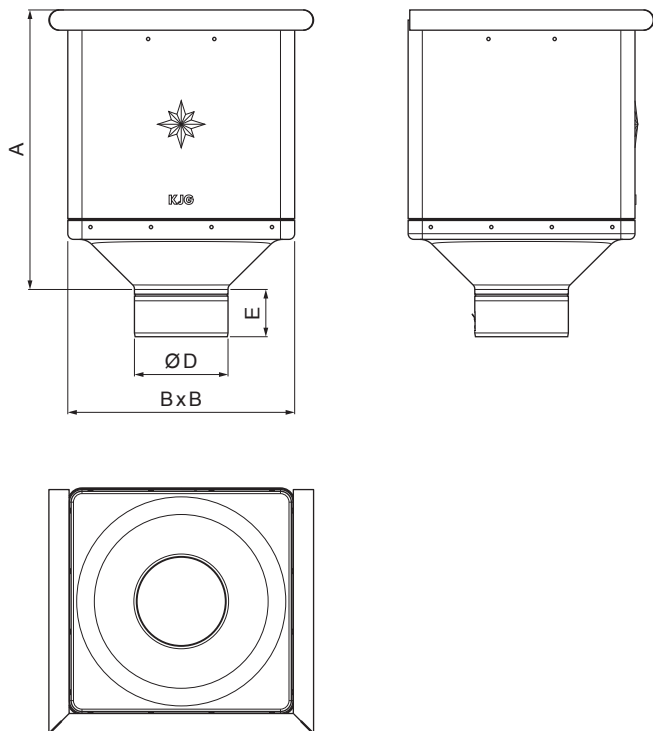

TECHNICKÝ LIST

KOTLÍK ZBERNÝ KUBICKÝ

P-PKLZ KU

MH Pozink lakovaný – Medeno hnedá – RAL 8004

Rozměry [mm]				
Menovitá veľkosť	A	B	D	E
80	291	240	79	44
100	288	240	99	50
120	284	240	119	60

INDEX	ZMENA	DATUM	PODPIS	 			
ZN. MAT.					T.O.	HMOTNOSŤ kg	MER.
ROZM.-POLOT							
POM. ZAR.					STN	TR.Č.	
VYPR.	Ing. Kluska M.				POZN.	Č.POZÍCIE	
PRESK.							
TECHNOL.	TECHNOL.				STARÝ V.	Č.V.	
NÁZOV	Kotlík zberný KUBICKÝ				Počet listov	P-PKLZ KU	List 