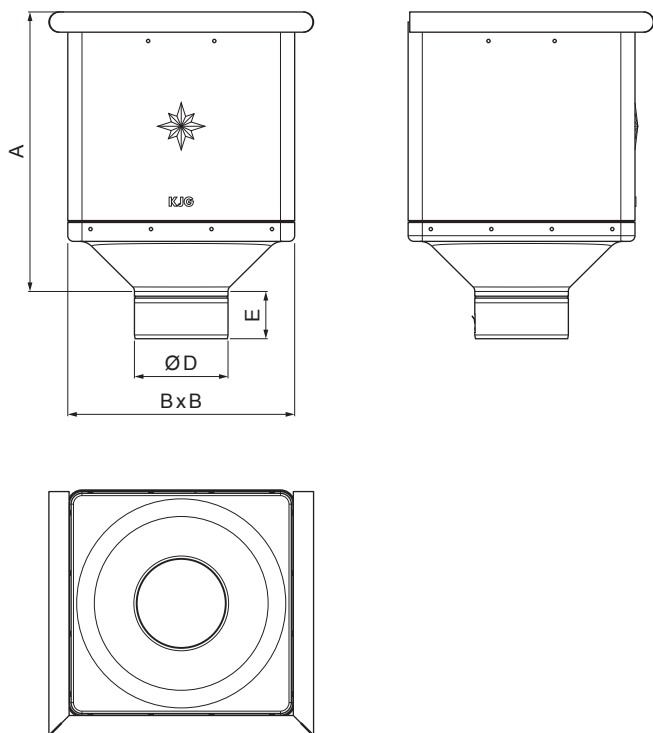

TECHNICKÝ LIST

KOTLÍK ZBERNÝ KUBICKÝ

P-PKLZ KU

BH Pozink lakovaný – Bielo hliníková – RAL 9006

INDEX	ZMENA	DATUM	PODPIS	  
ZN. MAT.				
ROZM.-POLOT		T.O.	HMOTNOSŤ kg	MER.
POM. ZAR.			STN	TR.Č.
VYPR. Ing. Kluska M.			POZN.	Č.POZÍCIE
PRESK.				
TECHNOL.	TECHNOL.		STARÝ V.	Č.V.
NÁZOV	Kotlík zberný KUBICKÝ		Počet listov	P-PKLZ KU List 

Vytvorené: 21.04.2026 02:28:42

Technické zmeny vyhradené

Rozmery [mm]				
Menovitá veľkosť	A	B	D	E
80	291	240	79	44
100	288	240	99	50
120	284	240	119	60