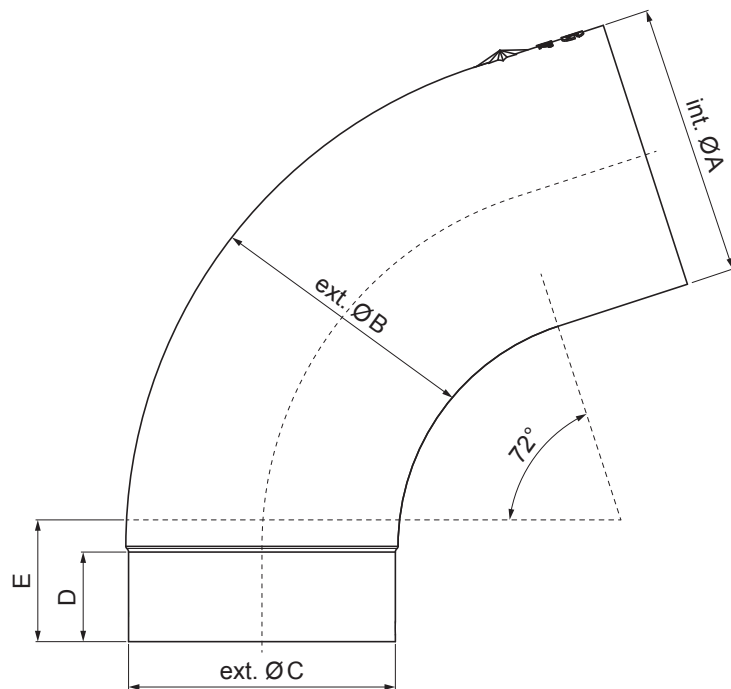

TECHNICKÝ LIST

ZVODOVÉ KOLENO 72°

M-MK

M Med' – Natur

Rozmery [mm]					
Menovitá veľkosť	$\varnothing A$	$\varnothing B$	$\varnothing C$	D	E
60	60,7	58,7	58,4	-	30
80	80,4	79,0	76,9	28	40
100	100,4	99,0	96,8	35	50
120	120,3	119,0	116,7	42	60
150	150,3	149,2	148,7	-	75

INDEX	ZMENA	DATUM	PODPIS	KJG QUALITY®	Scan code for 3D model		
ZN. MAT.						T.O.	HMOTNOSŤ kg
ROZM.-POLOT						STN	TR.Č.
POM. ZAR.						POZN.	Č.POZÍCIE
VYPR. Ing. Kluska M.						STARÝ V.	Č.V.
PRESK.							
TECHNOL.		TECHNOL.					
NÁZOV	Zvodové koleno 72°					Počet listov	M-MK
							List